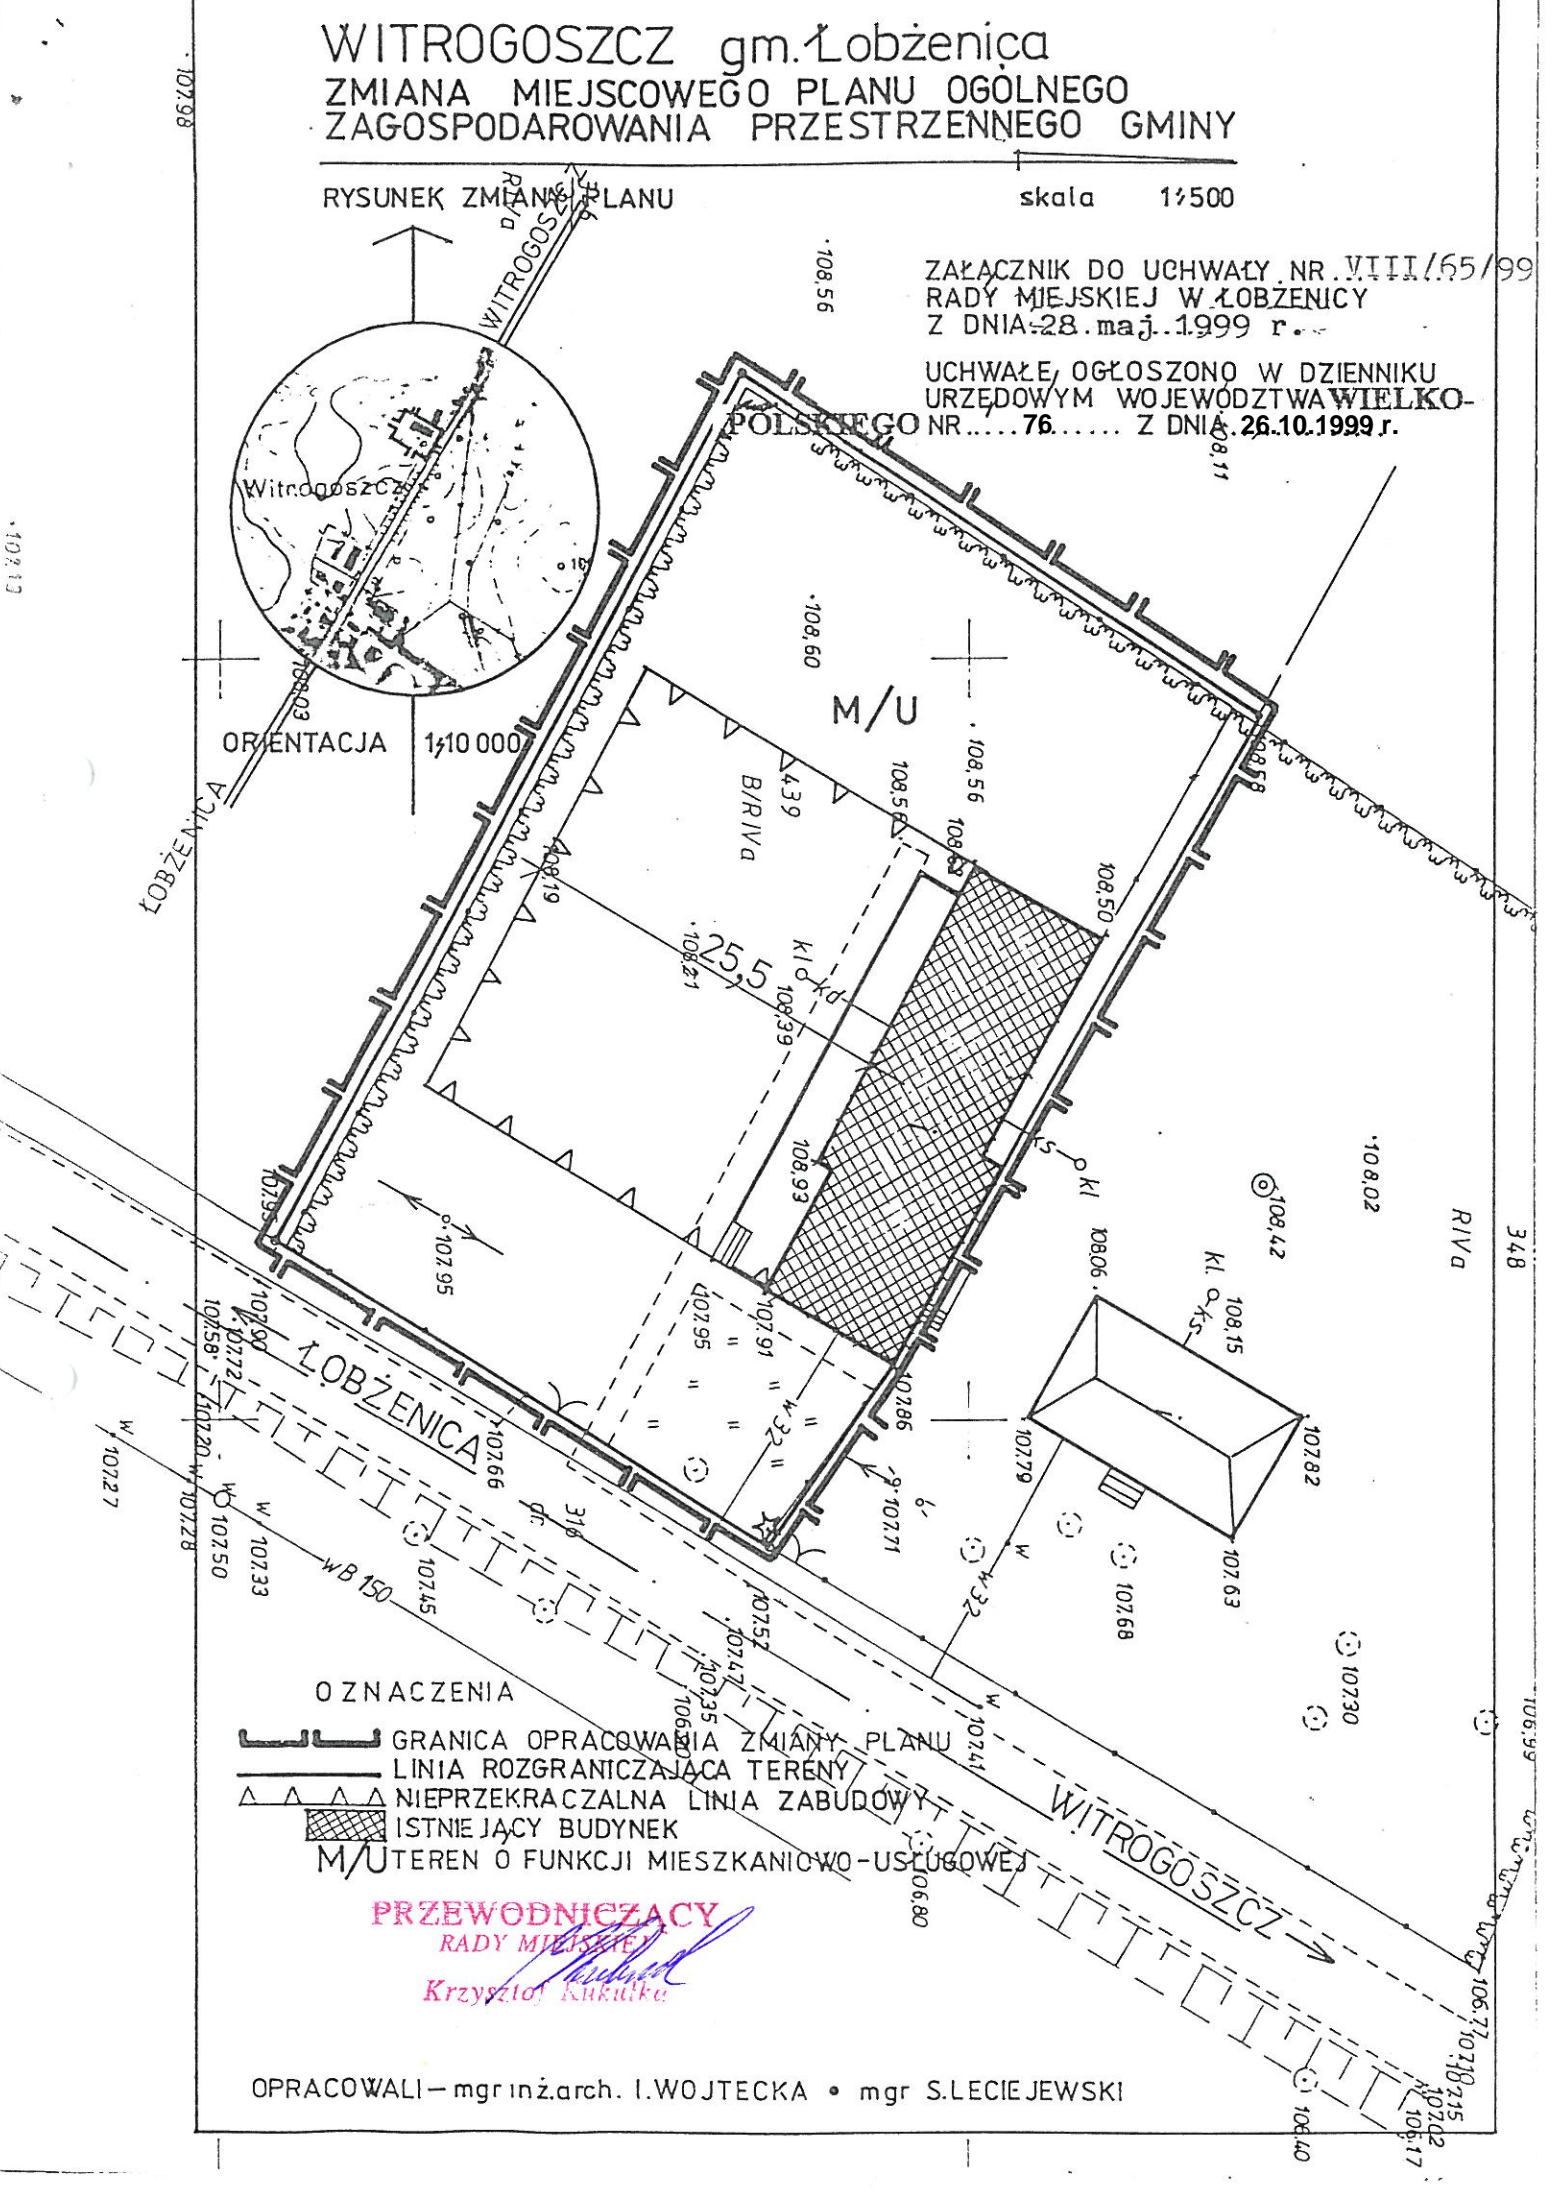

WITROGOSZCZ gm. Łobżenica

ZMIANA MIEJSCOWEGO PLANU OGÓLNEGO ZAGOSPODAROWANIA PRZESTRZENNEGO GMINY

RYSUNEK ZMIANY PLANU

skala 1:500

ZAŁĄCZNIK DO UCHWAŁY NR VIII/65/99
RADY MIEJSKIEJ W ŁOBŻENICY
Z DNIA 28. maj. 1999 r.

UCHWAŁE, OGŁOSZONO W DZIENNIKU
URZĘDOWYM WOJEWÓDZTWA WIELKO-
POLSKIEGO NR.....76..... Z DNIA 26.10.1999 r.

ORIENTACJA 1:10 000

OZNACZENIA

- GRANICA OPACZANIA ZMIANY PLANU
- LINIA ROZGRANICZAJĄCA TERENY
- NIEPRZEKACZALNA LINIA ZABUDOWY
- ISTNIEJĄCY BUDYNEK
- M/U TEREN O FUNKCJI MIESZKANIOWO-USŁUGOWEJ