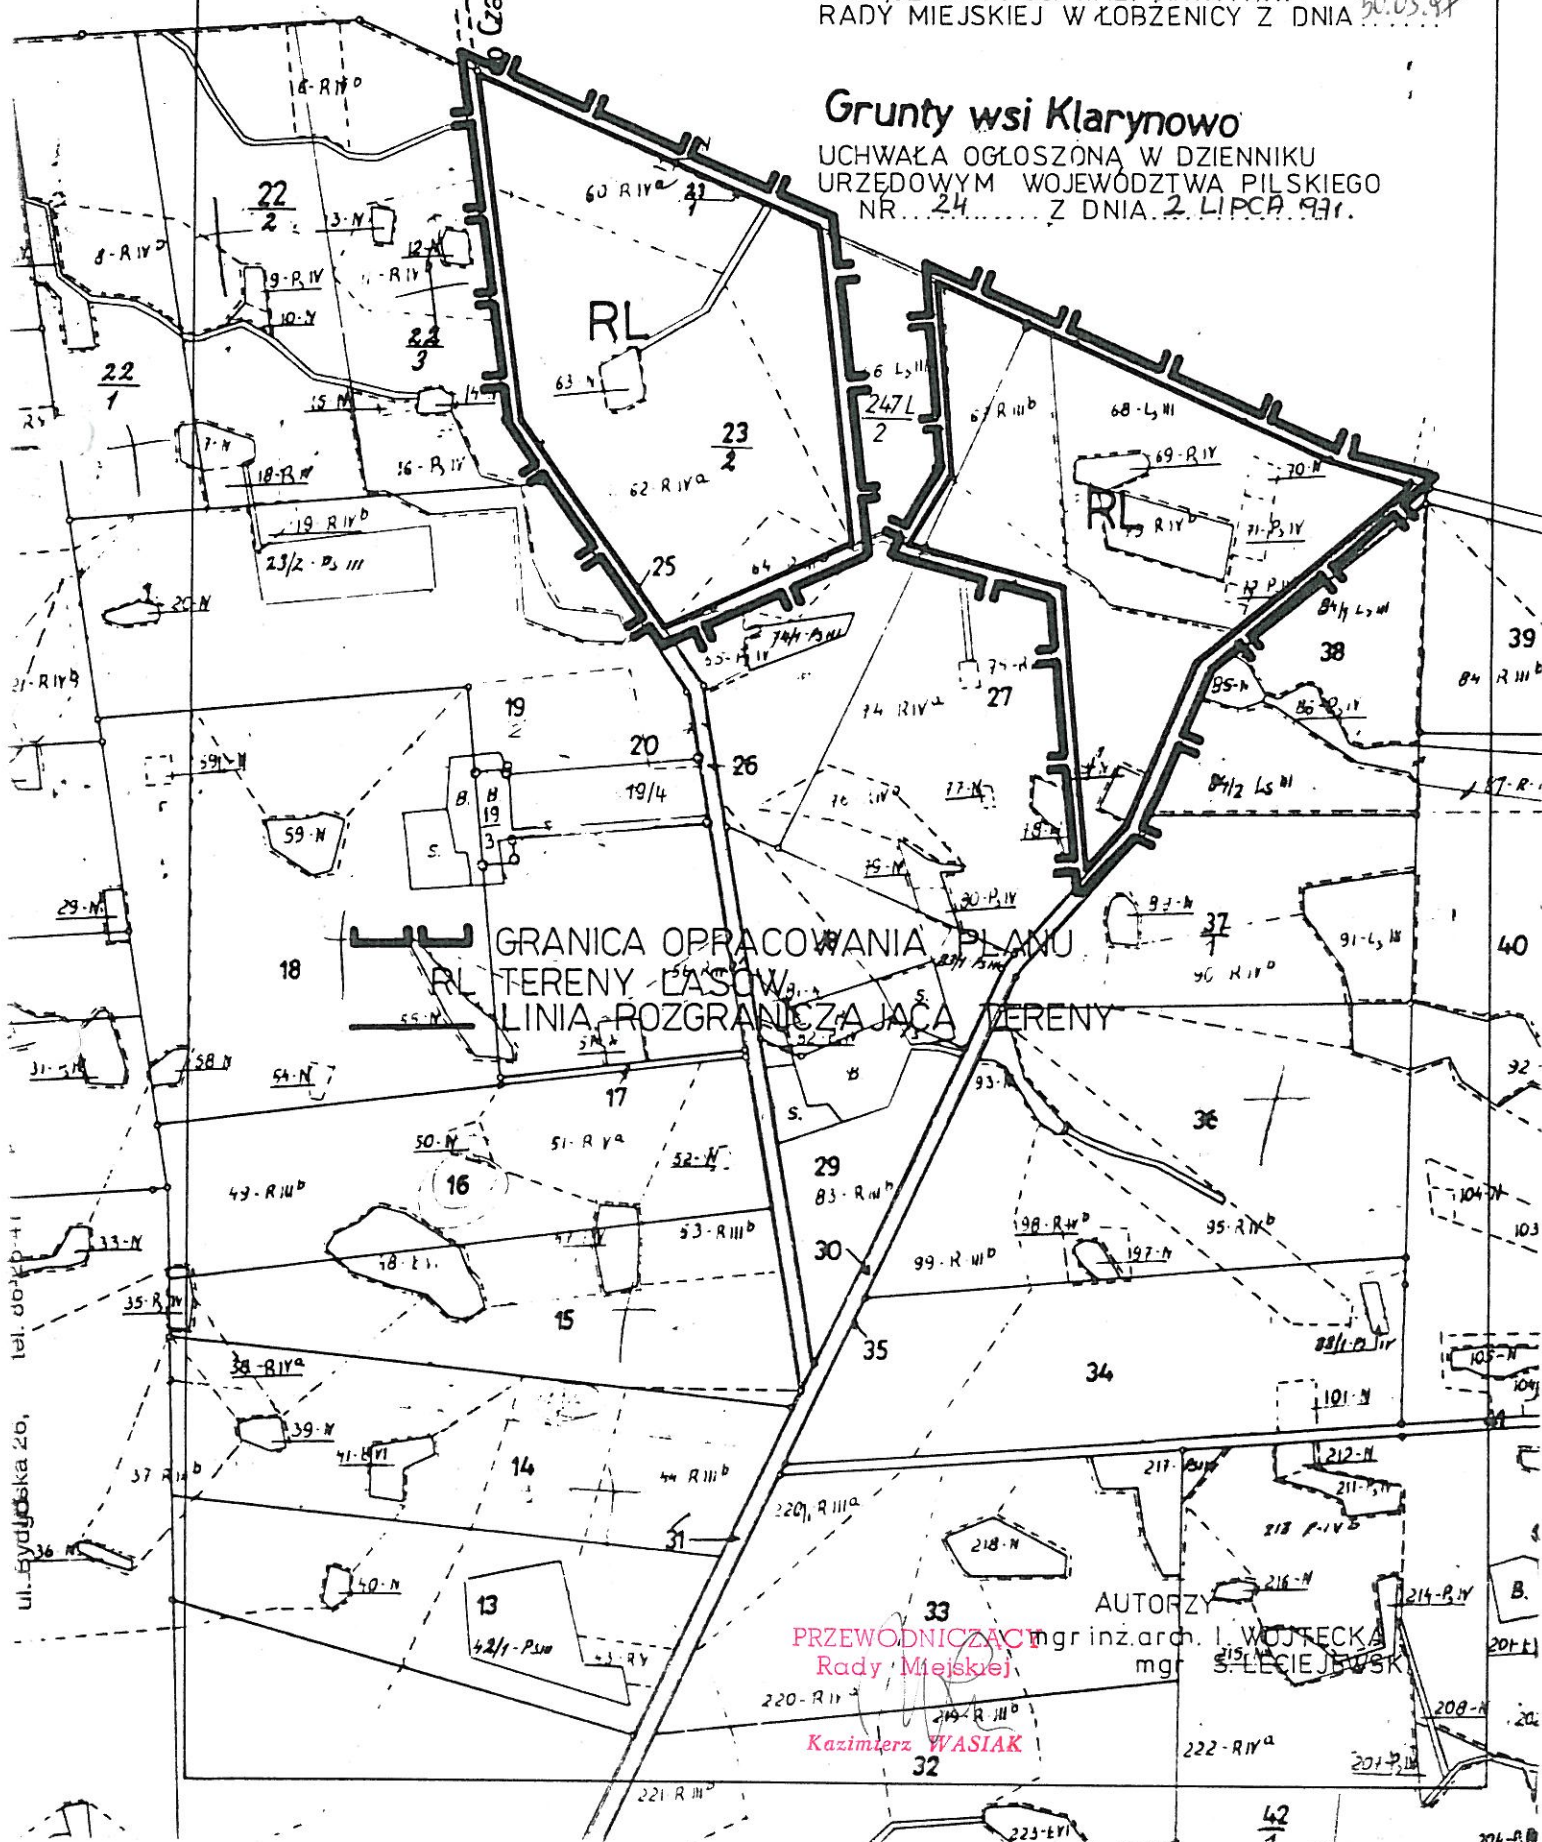

# GMINA ŁOBZENICA wieś DZIEGCIARNIA

ZMIANA MIEJSCOWEGO PLANU OGÓLNEGO  
ZAGOSPODAROWANIA PRZESTRZENNEGO GMINY 1:5000

rysunek planu

ZAŁĄCZNIK DO UCHWAŁY NR XXIII/161/97  
RADY MIEJSKIEJ W ŁOBZENICY Z DNIA 30.05.97

## Grunty wsi Klarynowo

UCHWAŁA OGŁOSZONA W DZIENNIKU  
URZĘDOWYM WOJEWÓDZTWA PIŁSKIEGO  
NR 24 Z DNIA 2 LIPCA 1997.

GRANICA OPRACOWANIA PLANU  
TERENY LASÓW  
LINIA ROZGRANICZAJĄCA TERENY

AUTORZY  
PRZEWODNICZĄCY mgr inż. arch. I. WOJTECKA  
Rady Miejskiej mgr S. LECIEJEWSKI  
Kazimierz WASIAK