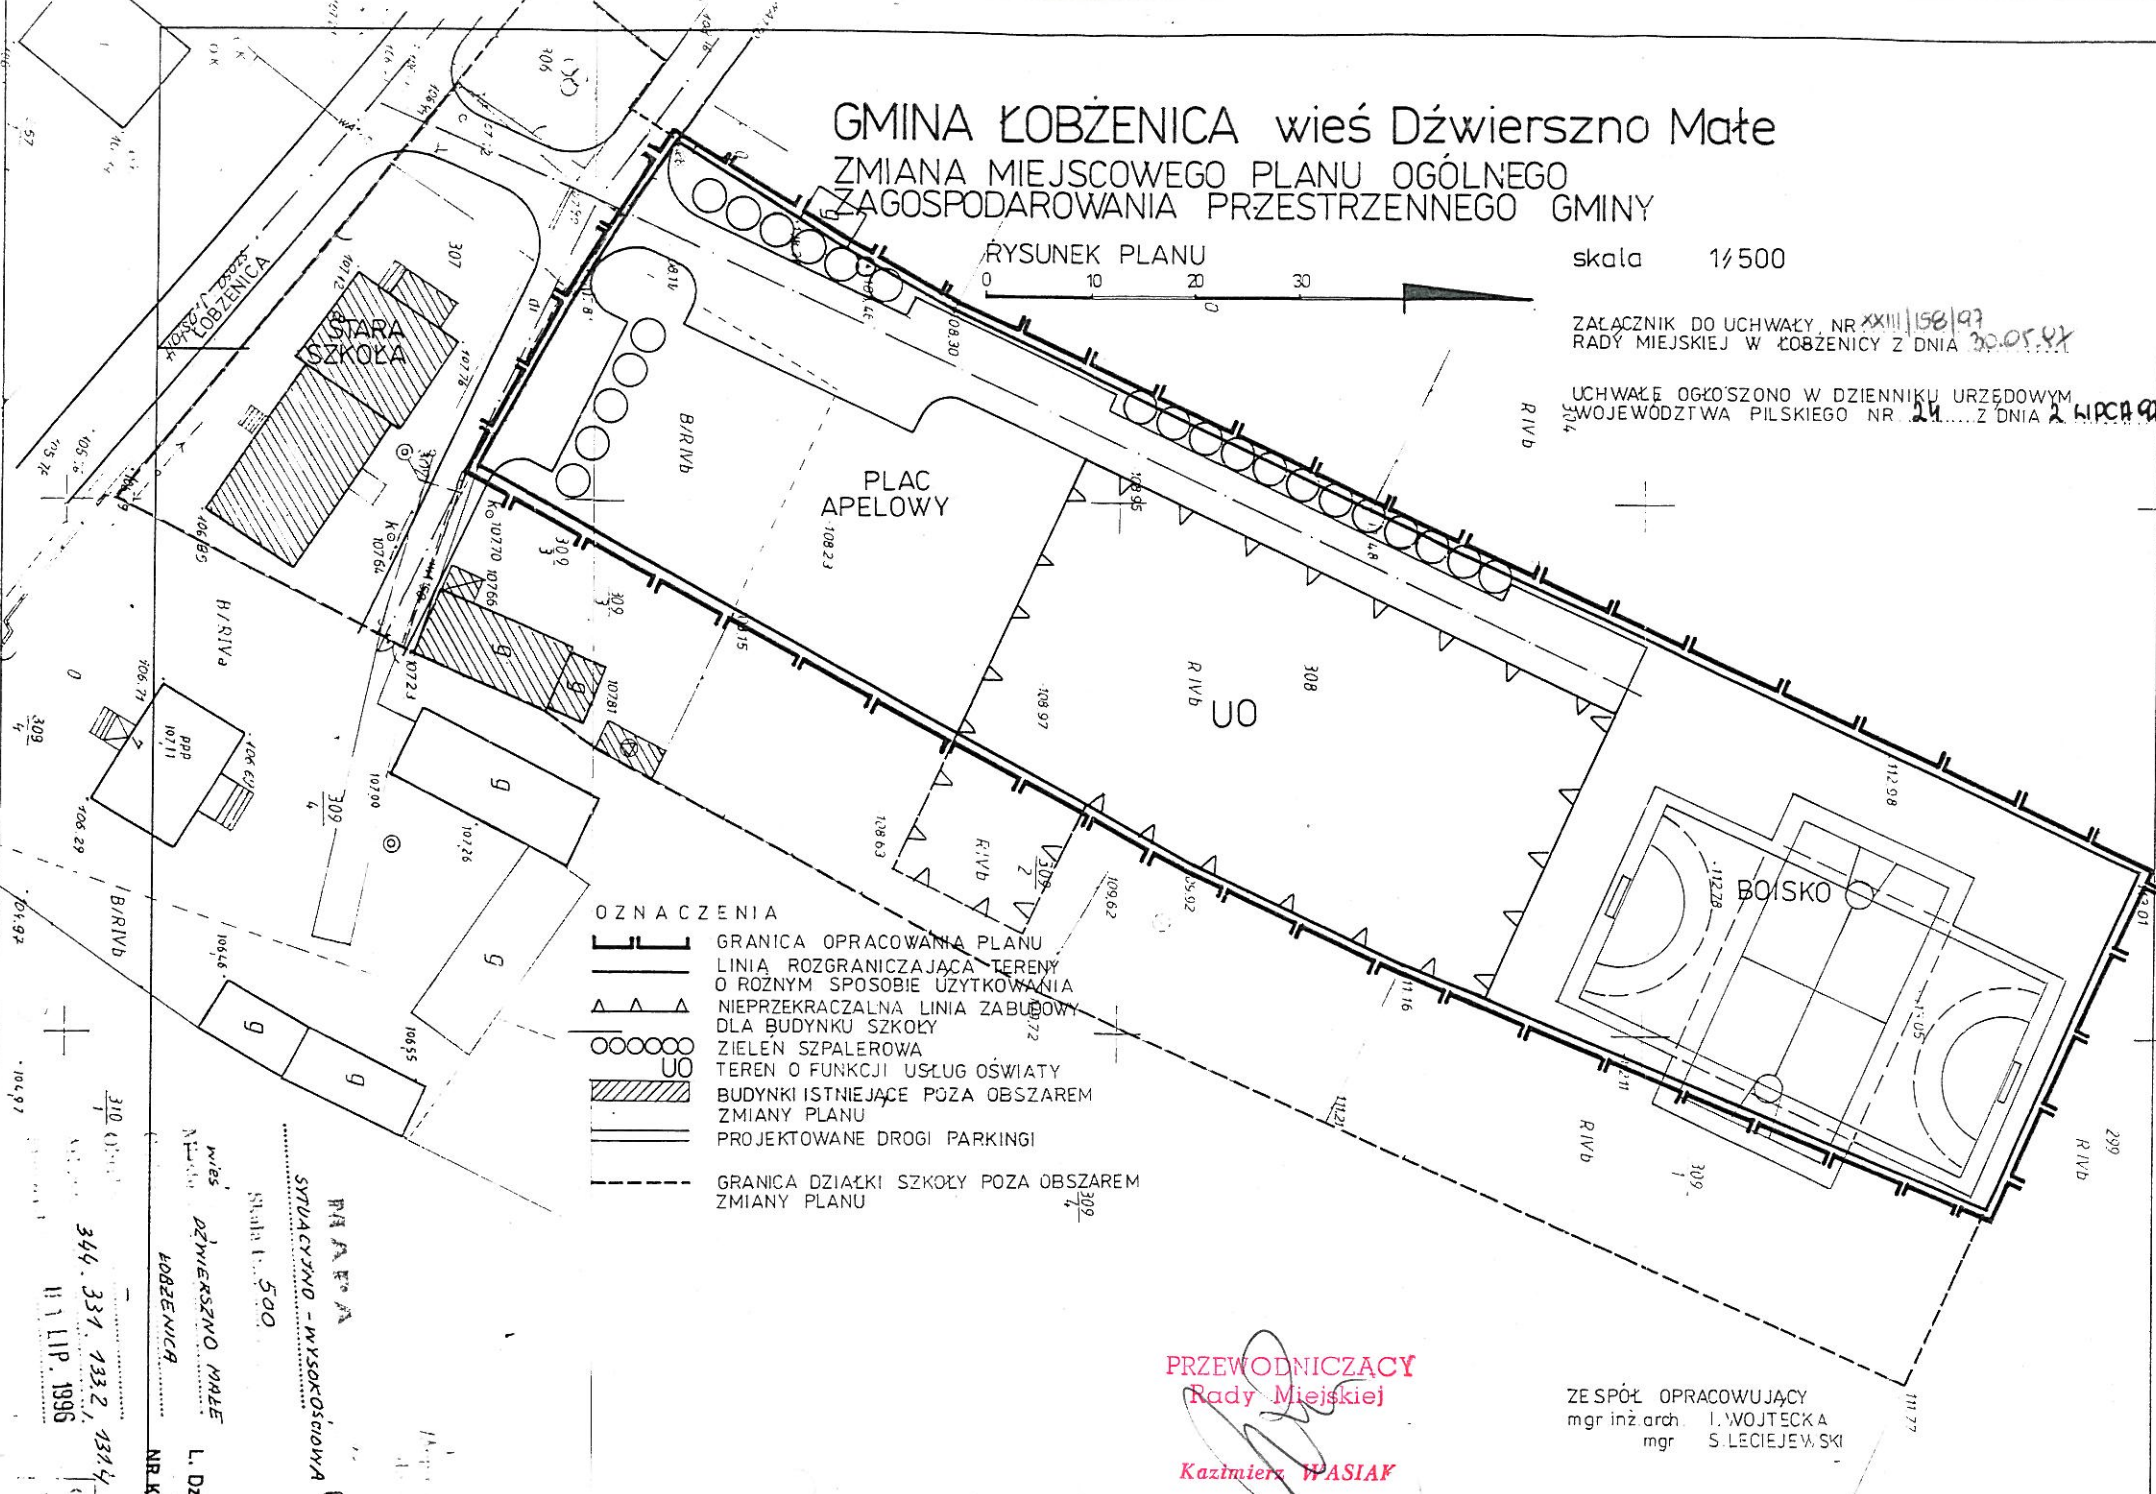

GMINA ŁOBZENICA wieś Dźwierszno Małe

ZMIANA MIEJSCOWEGO PLANU OGÓLNEGO ZAGOSPODAROWANIA PRZESTRZENNEGO GMINY

RYSUNEK PLANU

skala 1/500

ZACZĄTEK DO UCHWAŁY, NR XXIII/158/97
RADY MIEJSKIEJ W ŁOBZENICY Z DNIA 30.05.97

UCHWAŁĘ OGŁOSZONO W DZIENNIKU URZĘDOWYM
WOJEWÓDZTWA PIŁSKIEGO NR 24... Z DNIA 2 LIPCA 97

OZNACZENIA

- GRANICA OPRACOWANIA PLANU
- LINIA ROZGRANICZAJĄCA TERENY O RÓŻNYM SPOSOBIE UŻYTKOWANIA
- NIEPRZEKRACZALNA LINIA ZABUDOWY DLA BUDYNKU SZKOŁY
- ZIELEŃ SZPALEROWA
- TEREN O FUNKCJI USŁUG OŚWIATY
- BUDYNKI ISTNIEJĄCE POZA OBSZAREM ZMIANY PLANU
- PROJEKTOWANE DRUGI PARKINGI
- GRANICA DZIAŁKI SZKOŁY POZA OBSZAREM ZMIANY PLANU

PRZEWODNICZĄCY
Rady Miejskiej
Kazimierz WASIAK

ZE SPÓŁ. OPRACOWUJĄCY
mgr inż. arch. I. WOJTECKA
mgr S. LECIEJEWSKI

WIEŚ DŹWIERSZNO MAŁE
ŁOBZENICA
Skala 1:500
Sytuacja - wysokościowa
1:1 LIP. 1996
344.331.1332.1334
11.1 LIP. 1996
NR KERG...