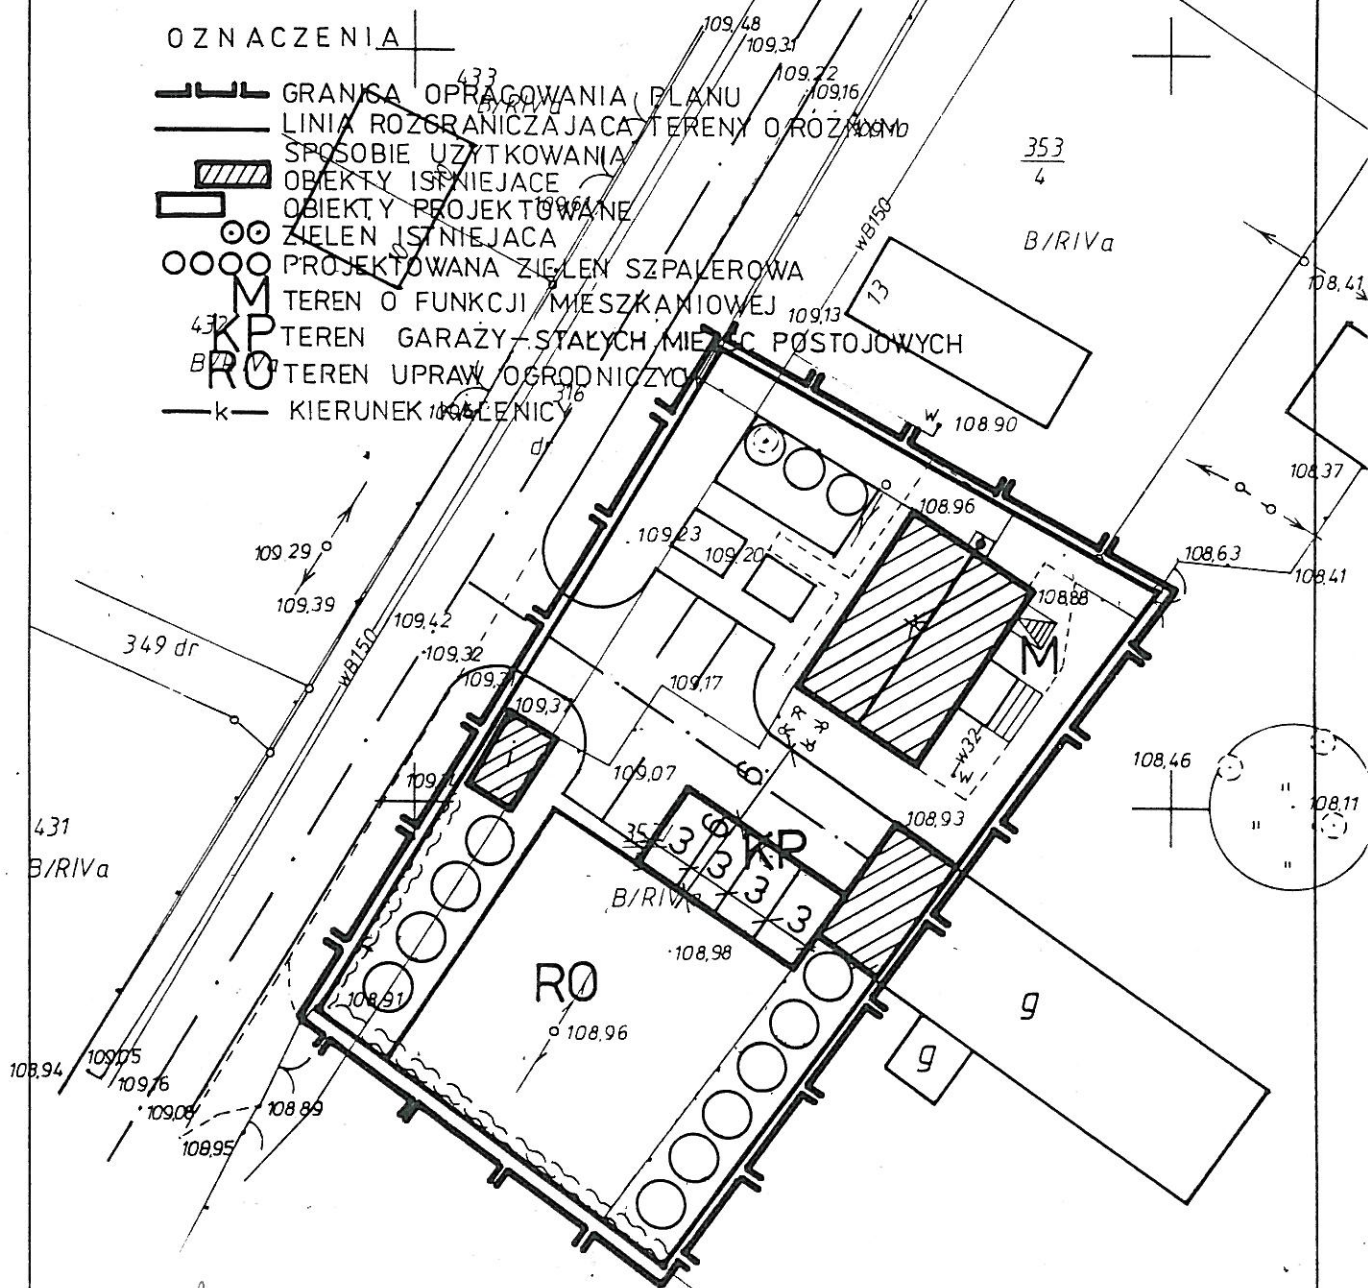

GMINA ŁOBZENICA wieś Witrogoszcz

skala 1/500

ZMIANA MIEJSCOWEGO PLANU OGÓLNEGO ZAGOSPODAROWANIA PRZESTRZENNEGO GMINY

RYСУNEK PLANU

• ZAŁĄCZNIK DO UCHWAŁY NR XXIII/159/97.
RADY MIEJSKIEJ W ŁOBZENICY
Z DNIA 30.05.97

• UCHWAŁĘ OGŁOSZONO W DZIENNIKU
URZĘDOWYM WOJEWÓDZTWA PIŁSKIEGO
NR 24..... Z DNIA 2. LIPCA 97.

OZNACZENIA

- GRANICA OPRACOWANIA PLANU
- LINIA ROZGRANICZAJĄCA TERENY O RÓŻNYM SPOSOBIE UŻYTKOWANIA
- OBIEKTY ISTNIEJĄCE
- OBIEKTY PROJEKTOWANE
- ZIELEN ISTNIEJĄCA
- PROJEKTOWANA ZIELEN SZPALEROWA
- TEREN O FUNKCJI MIESZKANIOWEJ
- TEREN GARAŻY-STALYCH MIEJSC POSTOJOWYCH
- TEREN UPRAW OGRODNICZYCH
- KIERUNEK KOLEJNICY