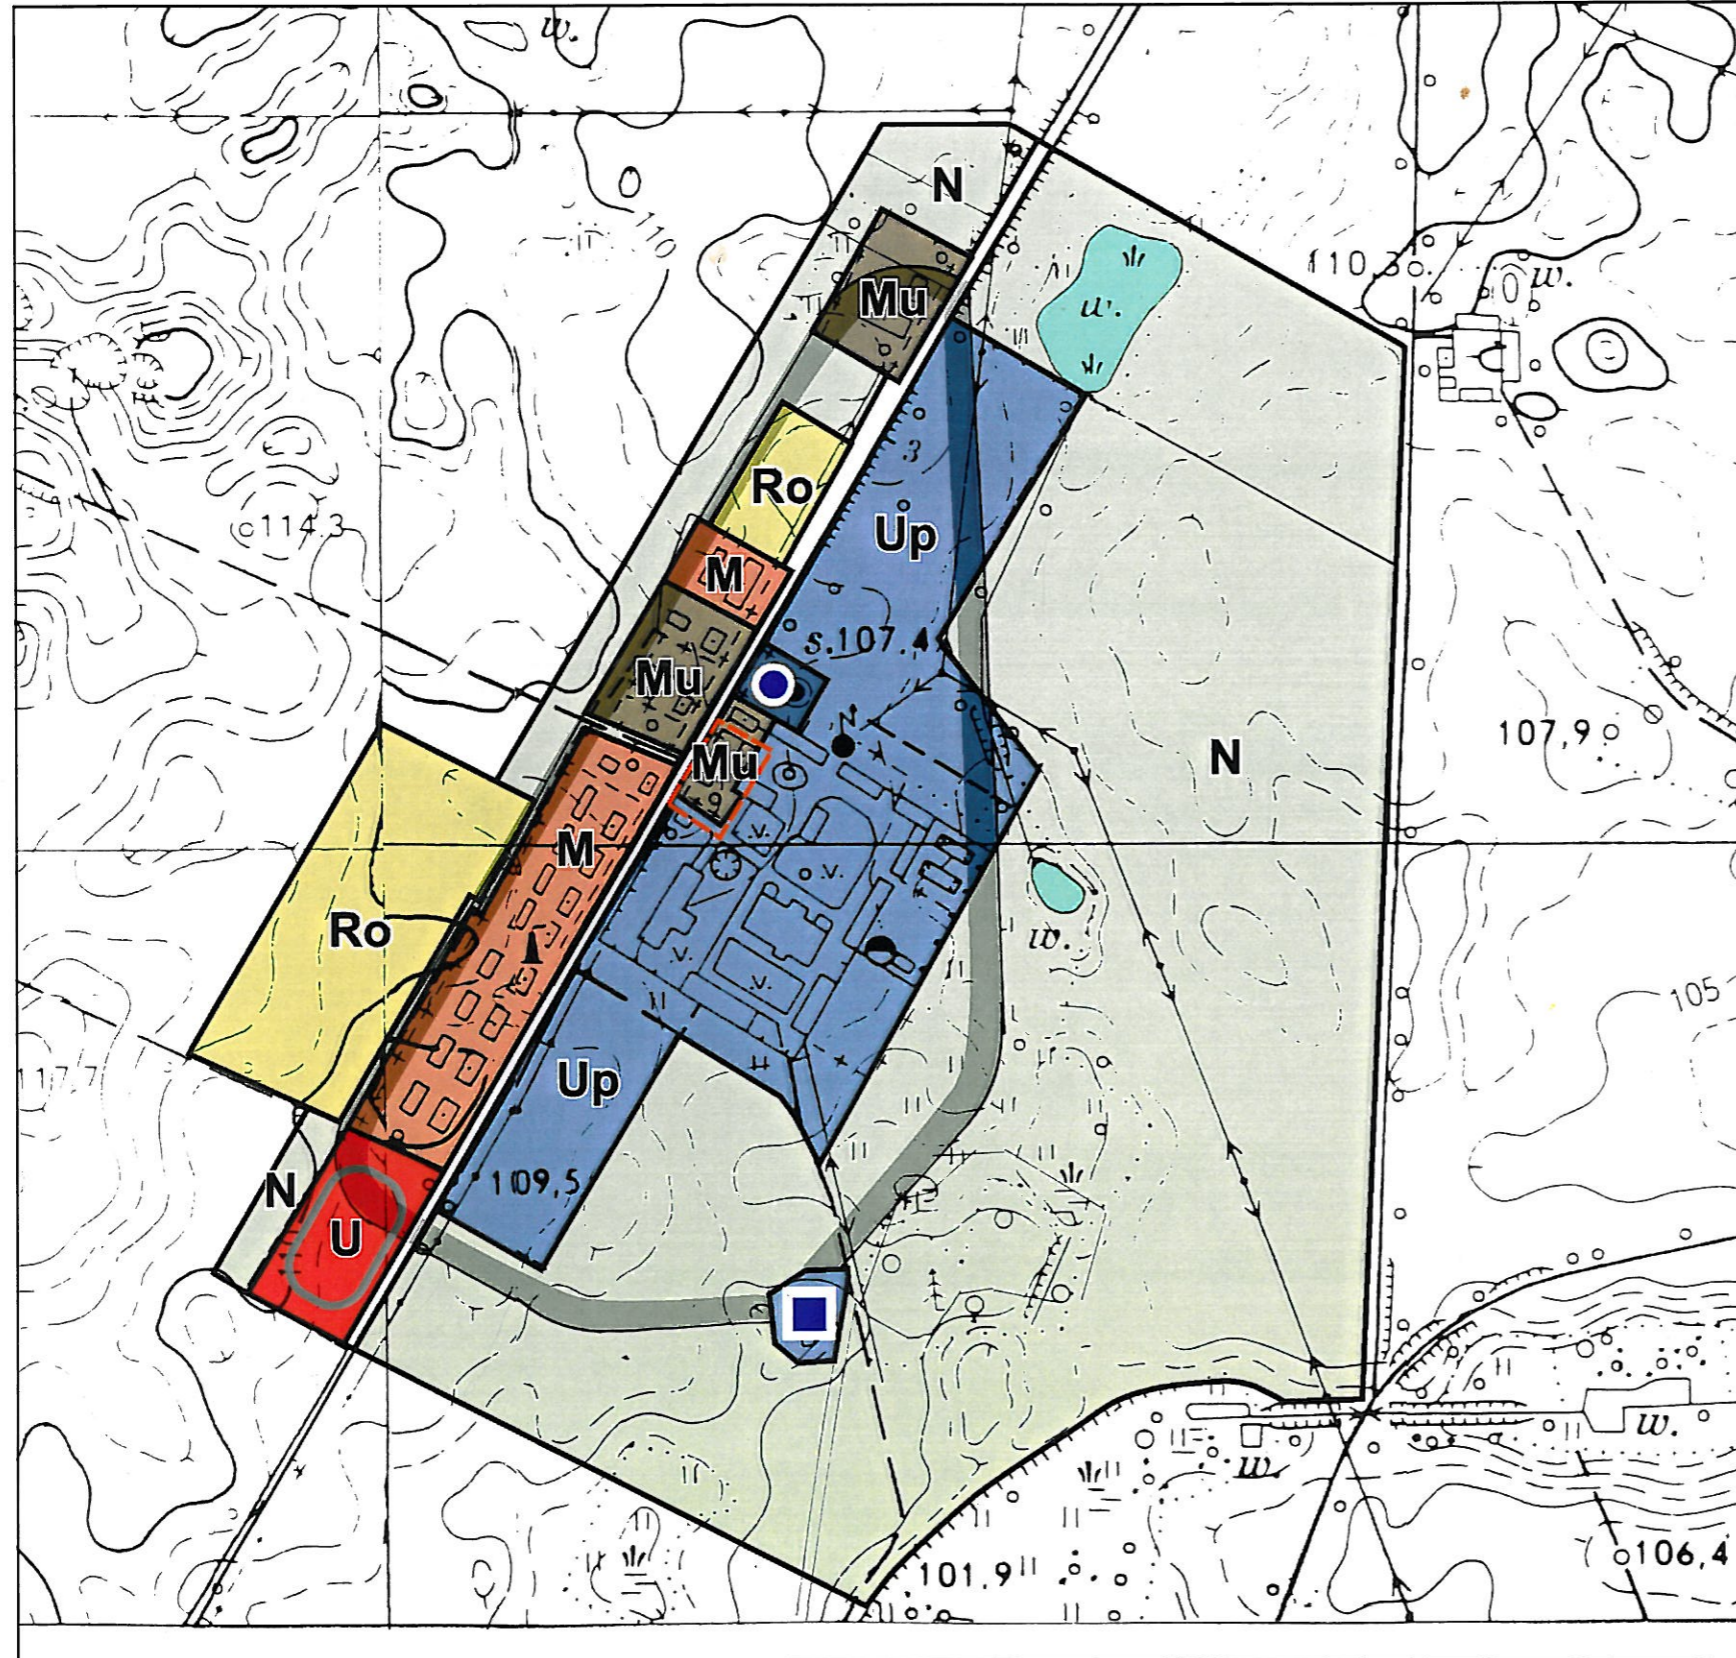

Gmina ŁOBZENICA

Zmiana miejscowego planu zagospodarowania przestrzennego

WITROGOSZCZ

RYSUNEK ZMIANY PLANU

NR 8

skala 1:5000

Załącznik nr 8
do uchwały Nr XXVI/263/01
Rady Miejskiej w Łobzenicy
z dnia 27.04.2001r.

uchwała ogłoszona w Dzienniku
Urzędowym Województwa
Wielkopolskiego Nr...64....
z dnia 7.06.2001r.

-  zasięg zlewni grawitacyjnej odbioru ścieków sanitarnych
-  oczyszczalnia ścieków sanitarnych
-  ujęcie wody pitnej
-  obszar objęty obowiązującą zmianą planu

arch. Tomira Łęska-Oleśzak
PROJEKTANT PLANÓW
MIEJSKICH
nr ewid. upr. 230/98