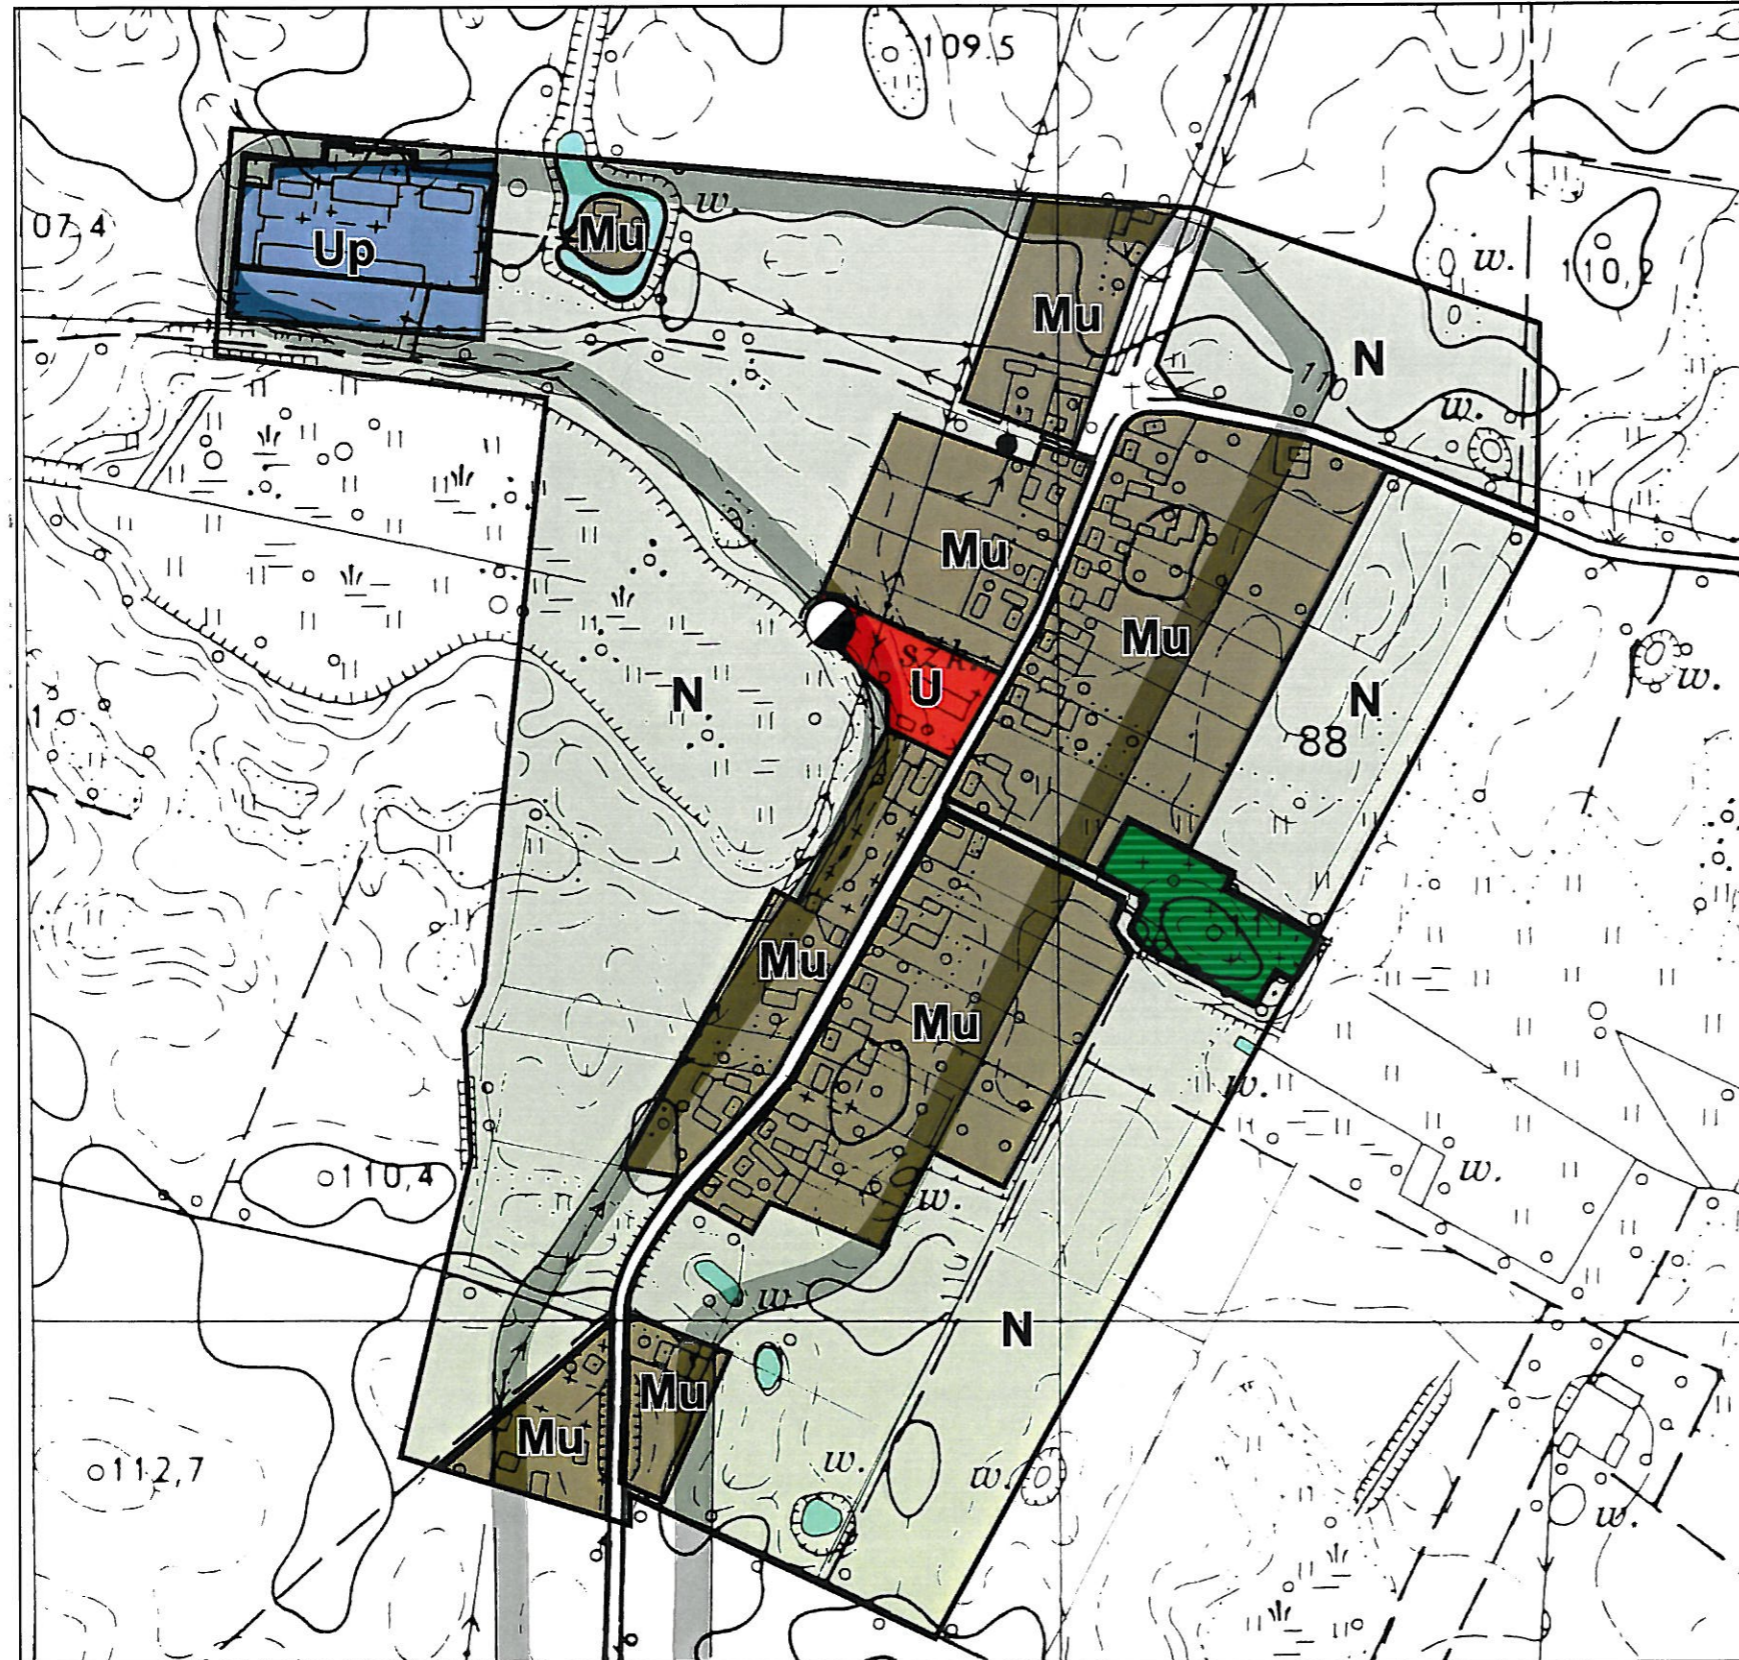

# Gmina ŁOBZENICA

Zmiana miejscowego planu zagospodarowania przestrzennego

## WITROGOSZCZ-KOLONIA

RYСУNEK ZMIANY PLANU

NR 9

skala 1:5000

Załącznik nr 9  
do uchwały Nr XXVI/263/01  
Rady Miejskiej w Łobzenicy  
z dnia 29.04.2001 r.

uchwała ogłoszona w Dzienniku  
Urzędowym Województwa  
Wielkopolskiego Nr 64  
z dnia 1.06.2001 r.

-  zasięg zlewni grawitacyjnej odbioru ścieków sanitarnych
-  przepompownia ścieków sanitarnych
-  cmentarz objęty ochroną konserwatorską

arch. Tomira Łęka-Oleszak  
PROJEKTANT PLANÓW  
MIEJSCOWYCH  
nr ewid. upr. 250/88