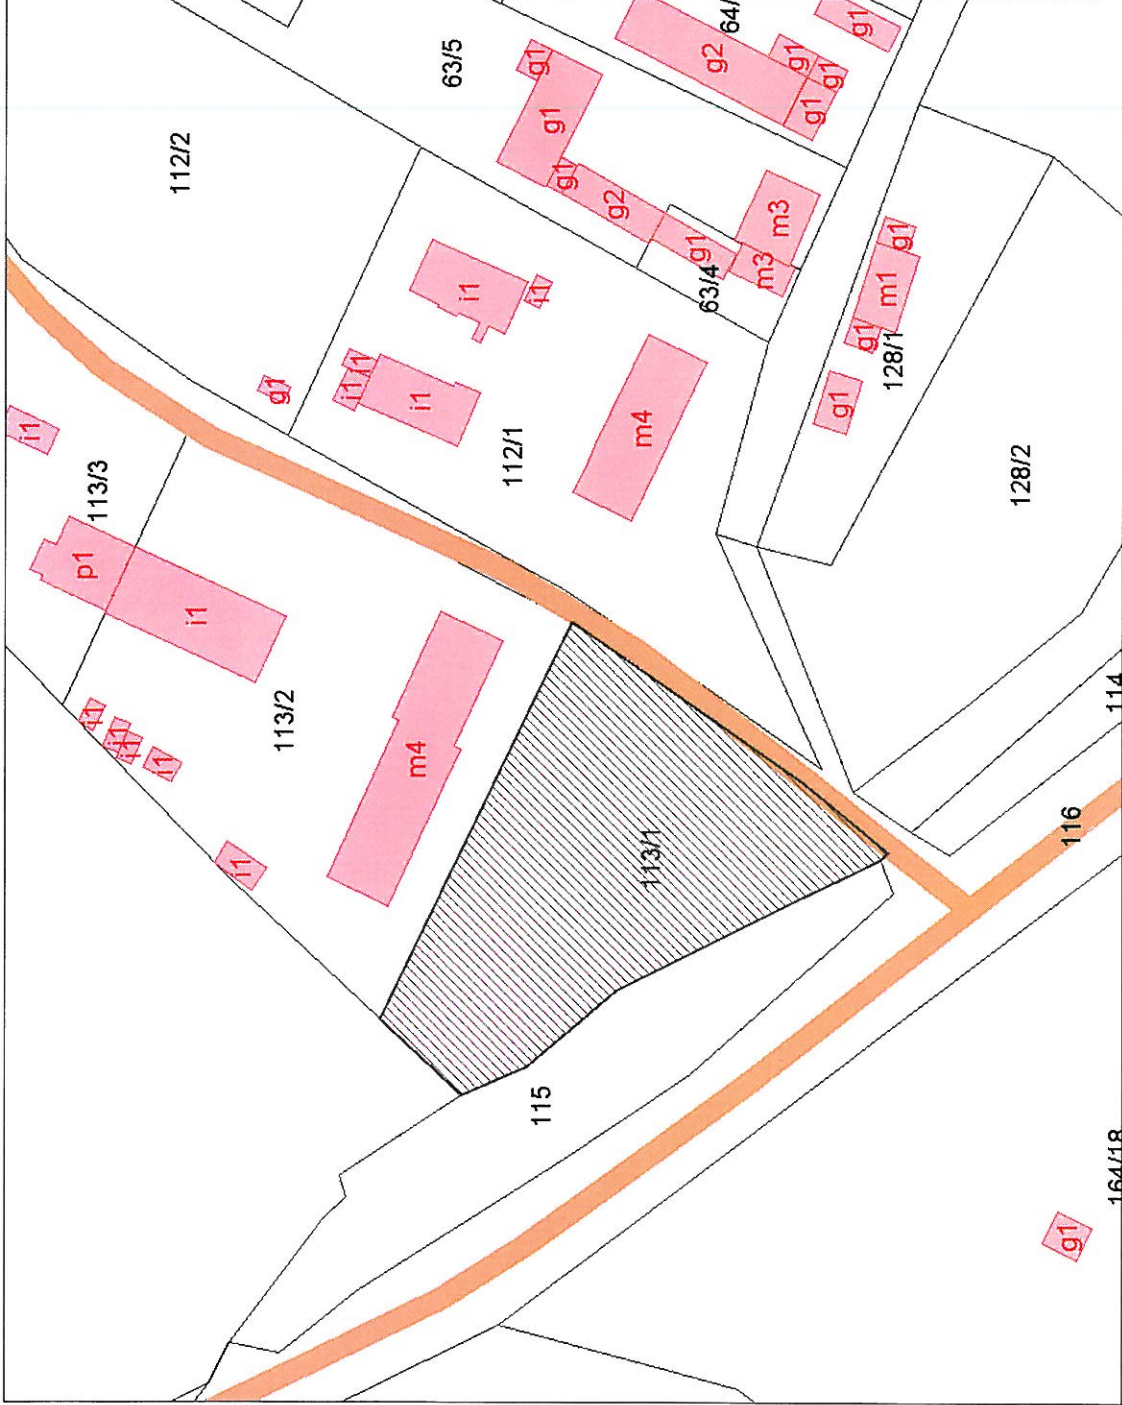

Starostwo Powiatowe w Pile Powiatowy Ośrodek Dokumentacji Geodezyjnej i Kartograficznej

16.02.2016 14:57

UWAGA:
Mapa poglądowa, wydrukowana na podstawie danych przybliżonych.
Nie gwarantuje zgodności z danymi zawartymi w ewidencji gruntów i budynków.
Wydrukowano z systemu iGeoMap.
Miaso i Gmina Łobzenica
Działka nr 113/1 Obręb 0010