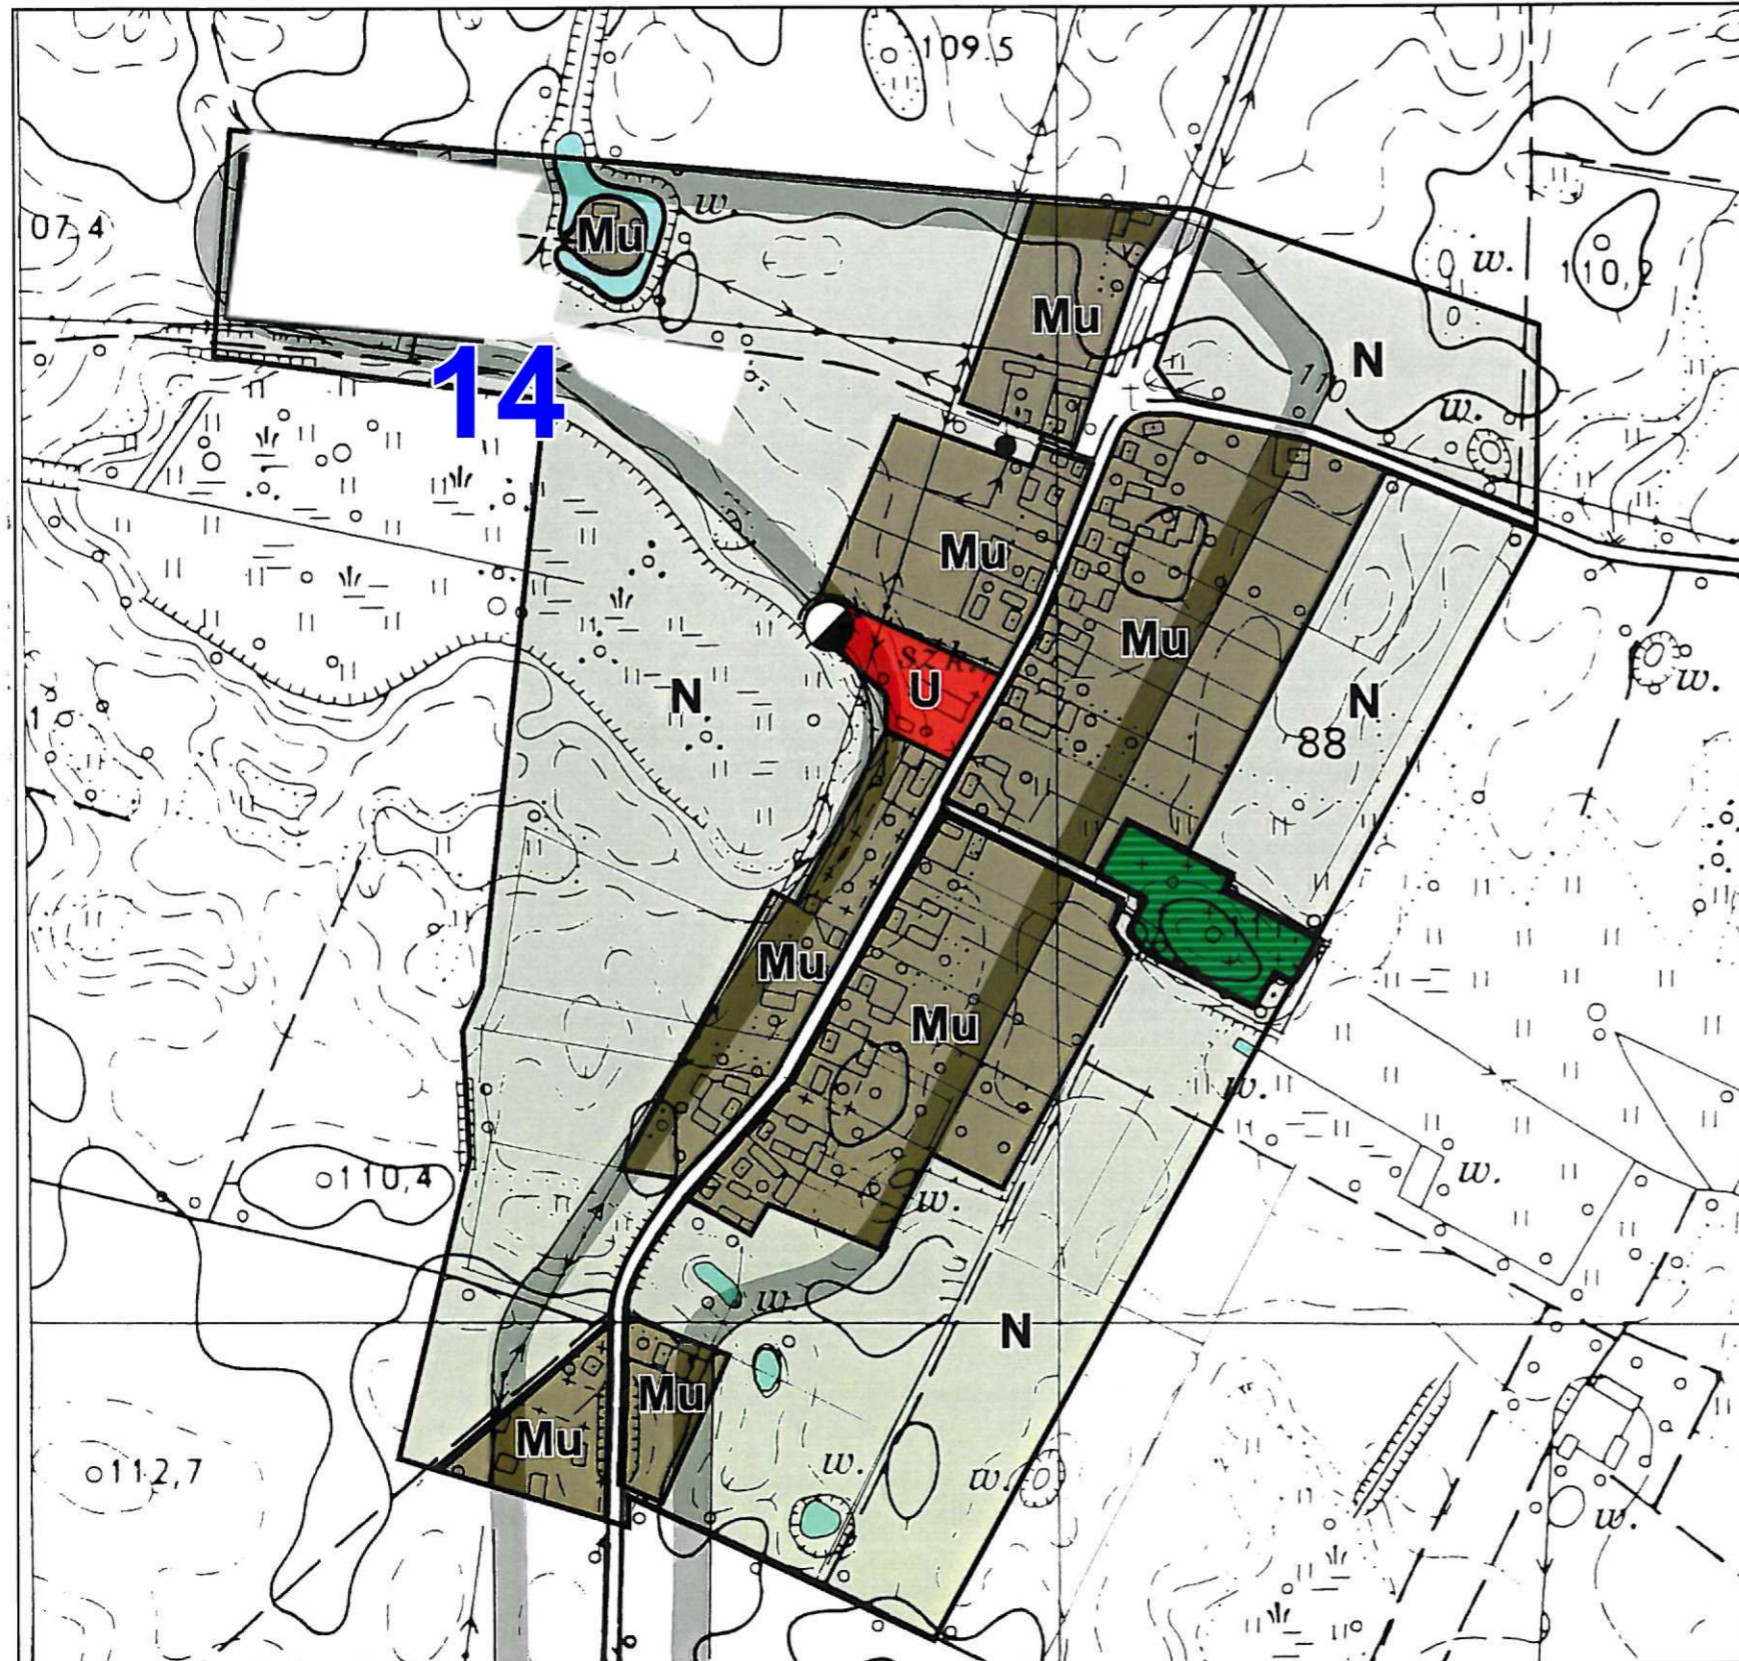

Gmina ŁOBZENICA

Zmiana miejscowego planu zagospodarowania przestrzennego

WITROGOSZCZ-KOLONIA

RYSUNEK ZMIANY PLANU

NR 9

skala 1:5000

Załącznik nr 9 do uchwały
Nr
Rady Miejskiej w Łobzenicy
z dnia

-  zasięg zlewni grawitacyjnej odbioru ścieków sanitarnych
-  przepompownia ścieków sanitarnych
-  cmentarz objęty ochroną konserwatorską

Zmiana MPZP z 2021 r.
Numery oznaczone na rysunku
kolorem niebieskim są zgodne
z numeracją uchwał wymienionych
w par. 1 ust. 1 uchwały nr.....
Rady Miejskiej w Łobzenicy
z dnia