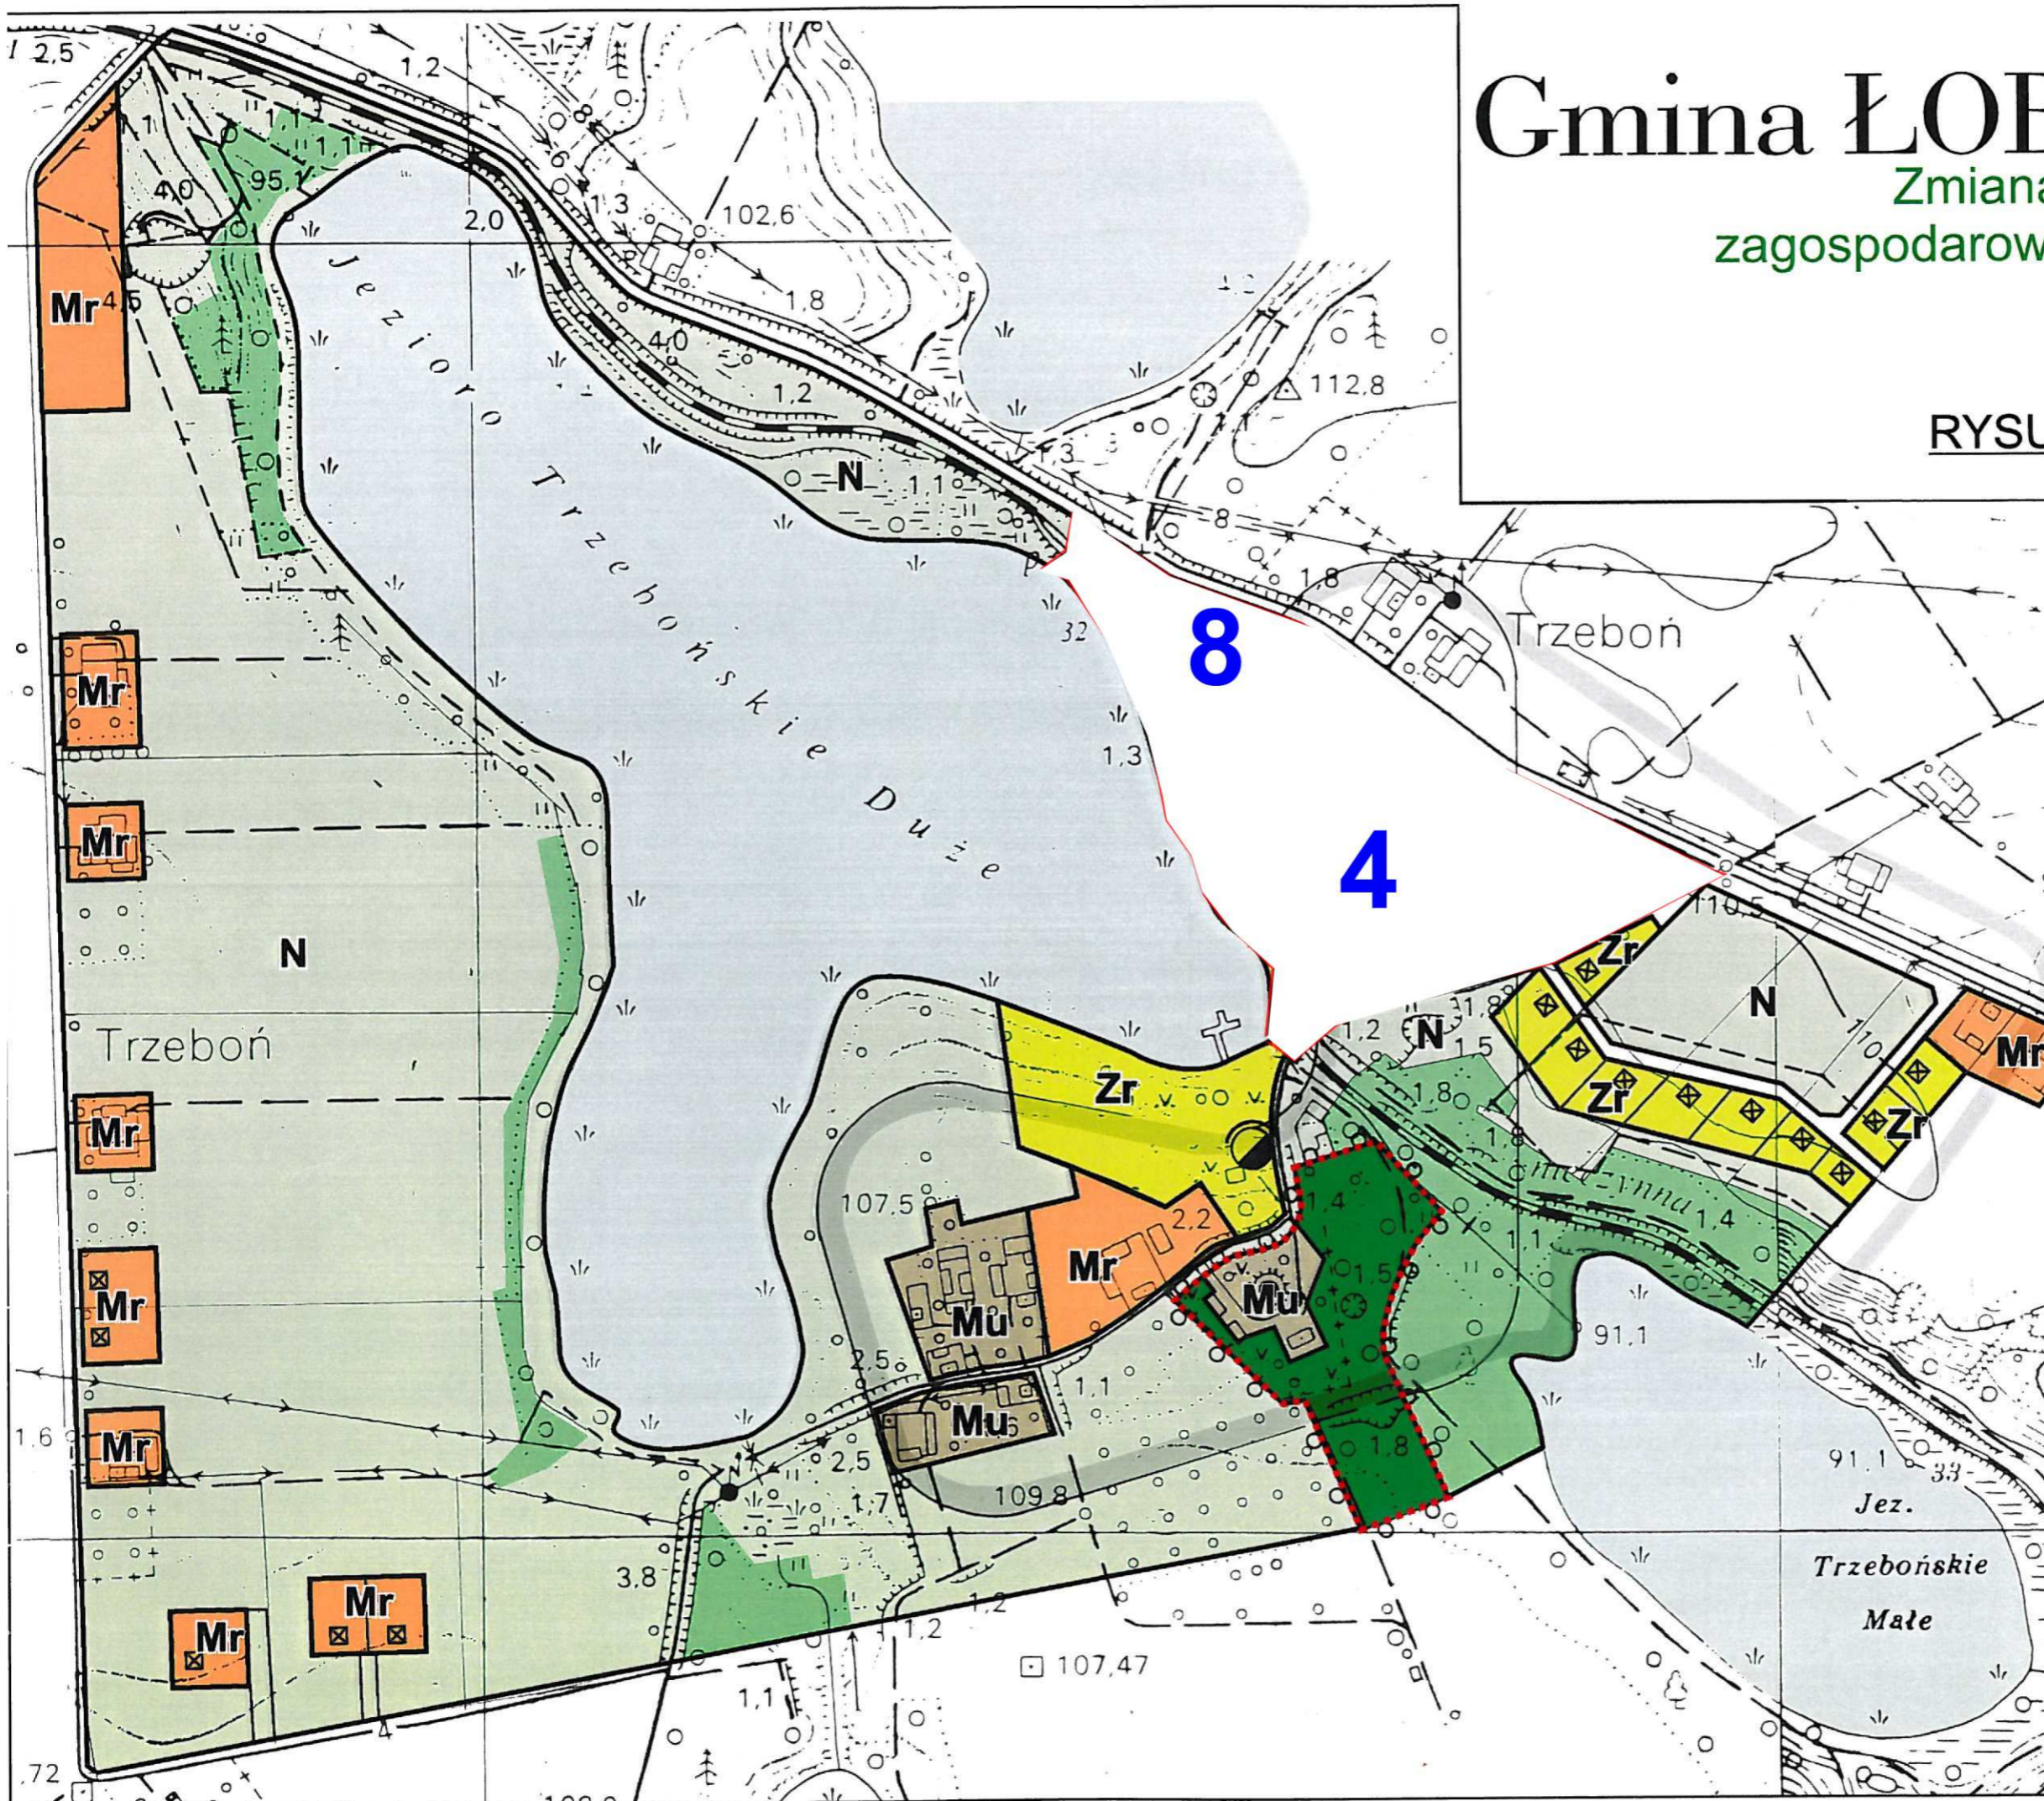

Gmina ŁOBZENICA

Zmiana miejscowego planu zagospodarowania przestrzennego

TRZEBOŃ

RYSUNEK ZMIANY PLANU
Nr 7

skala 1:5000

Załącznik nr 7 do uchwały
Nr
Rady Miejskiej w Łobzenicy
z dnia

- zasięg zlewni grawitacyjnej odbioru ścieków sanitarnych
- przepompownia ścieków sanitarnych
- park zabytkowy
- strefa pełnej ochrony konserwatorskiej
- zasada zabudowy

Zmiana MPZP z 2021 r.
Numery oznaczone na rysunku kolorem niebieskim są zgodne z numeracją uchwał wymienionych w par. 1 ust. 1 uchwały nr..... Rady Miejskiej w Łobzenicy z dnia