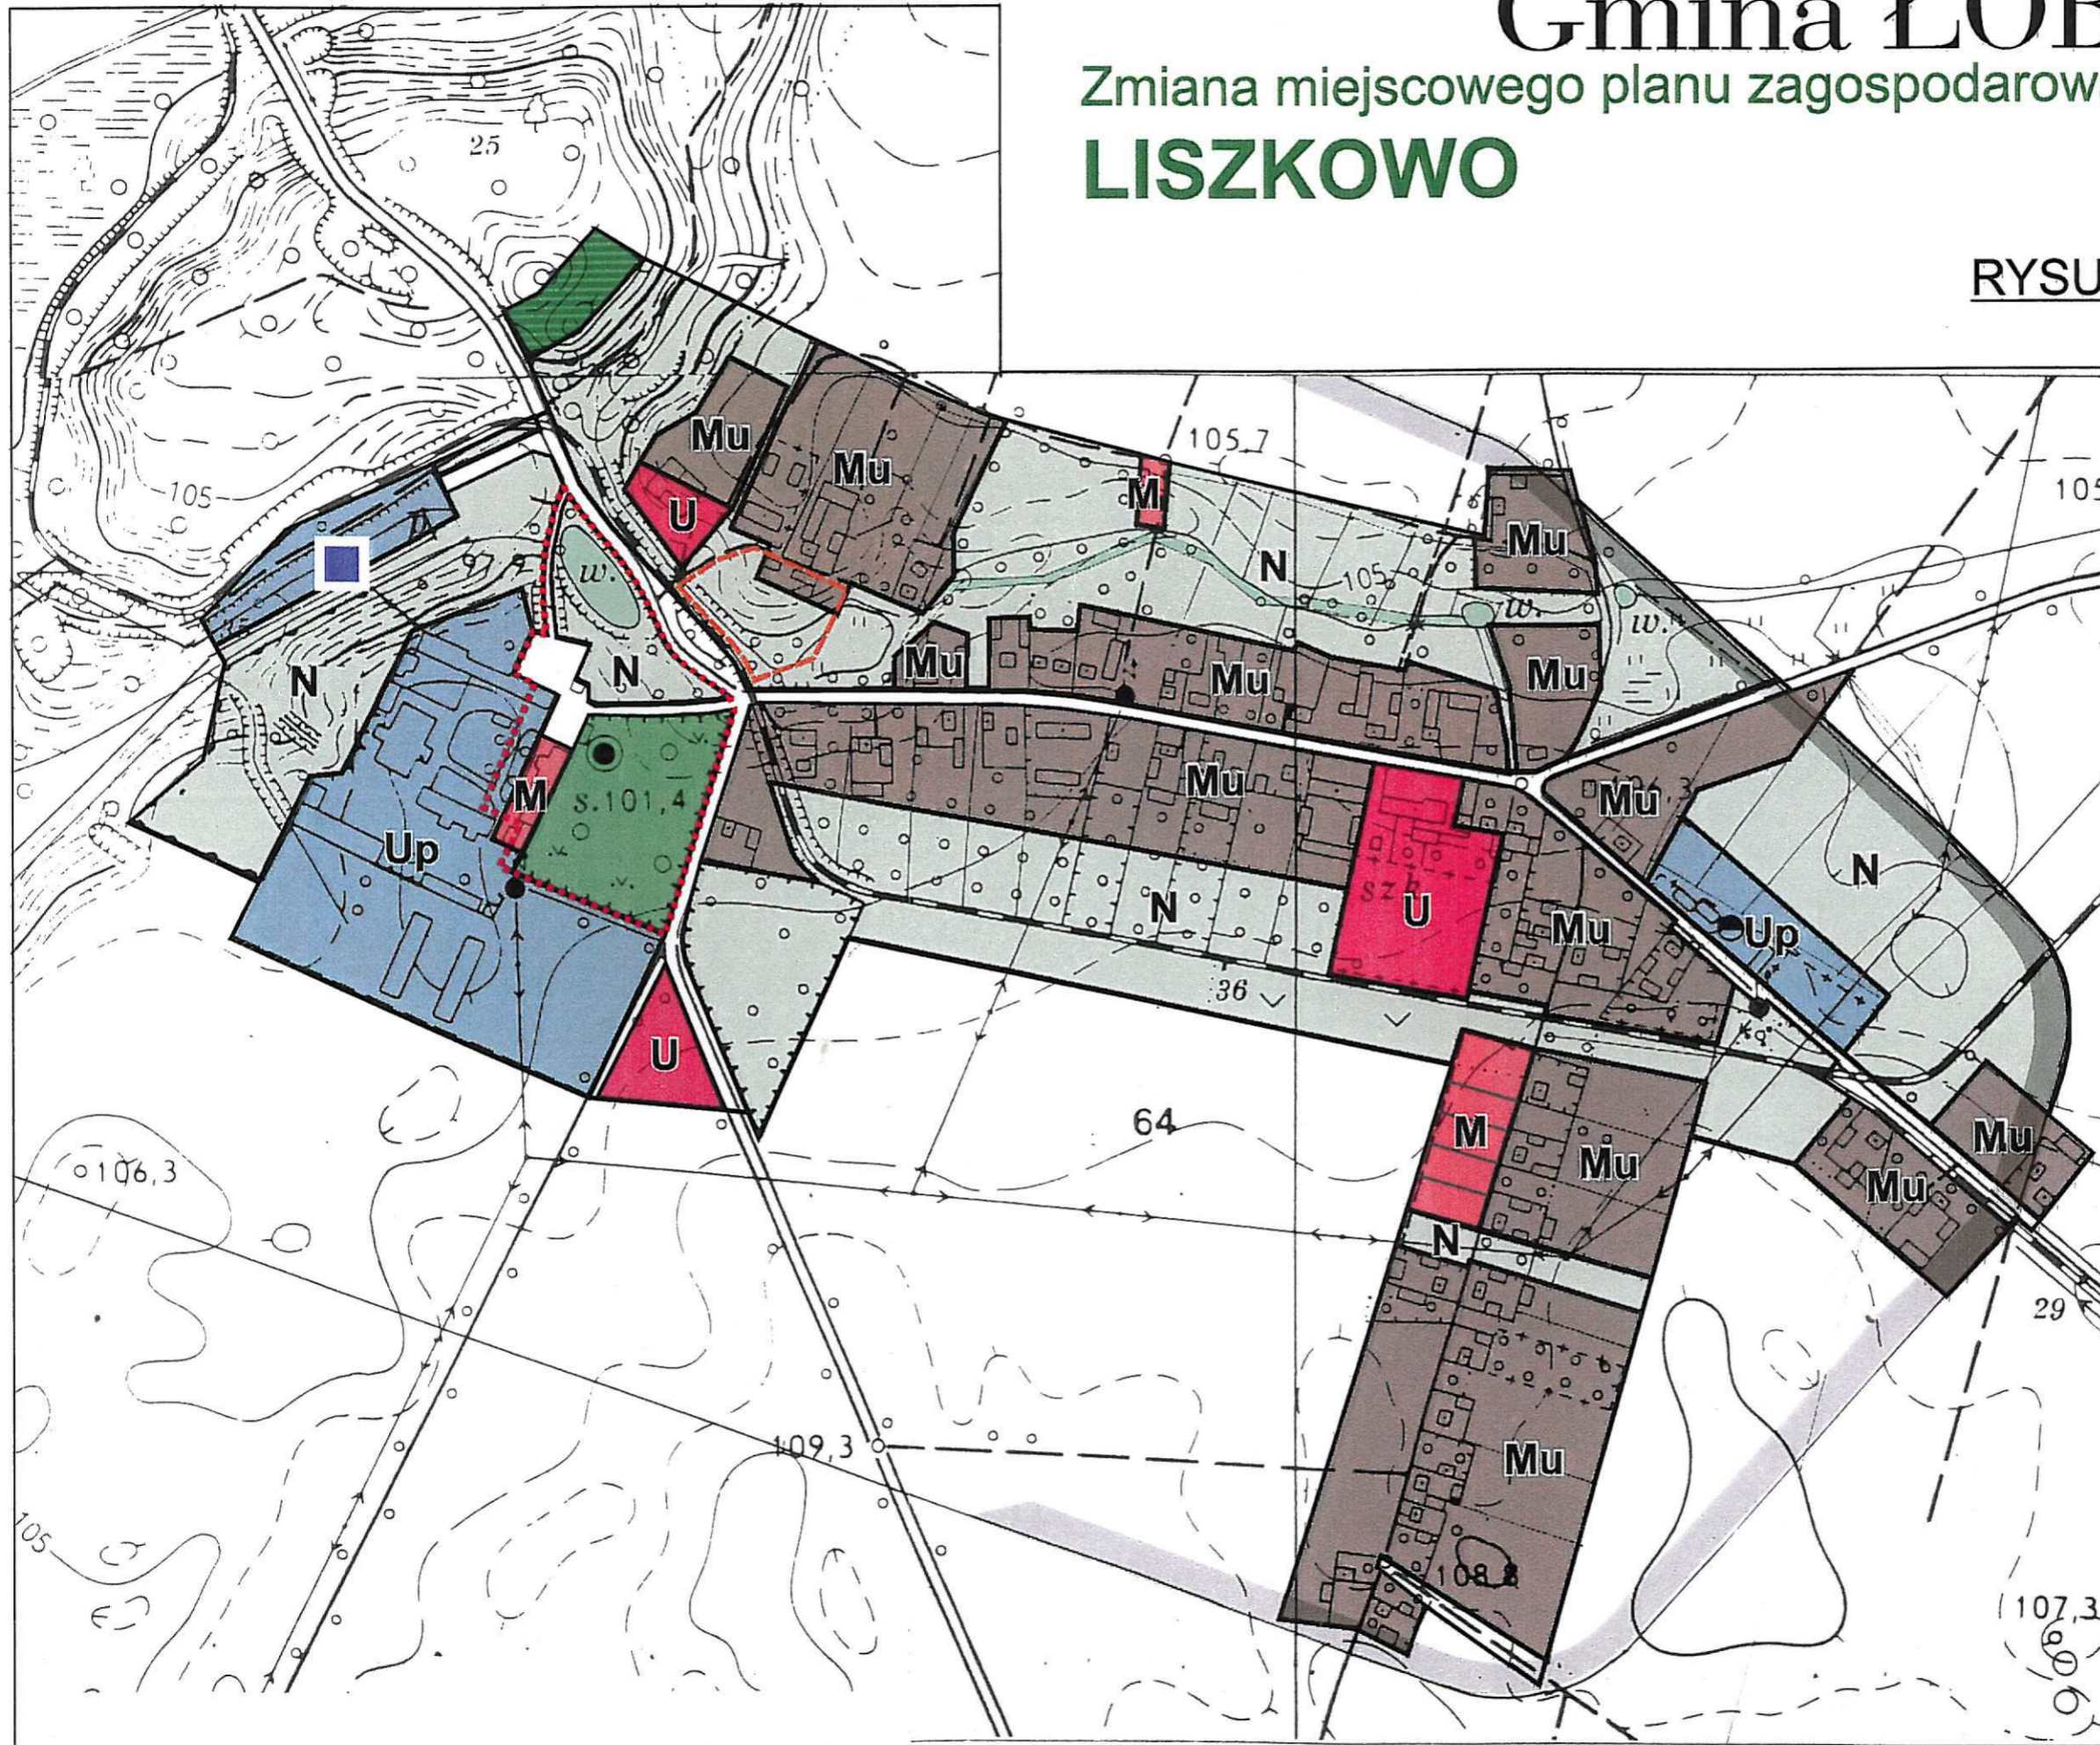

Gmina ŁOBZENICA

Zmiana miejscowego planu zagospodarowania przestrzennego **LISZKOWO**

RYSUNEK ZMIANY PLANU NR 5

skala 1:5000

Załącznik nr 5 do uchwały
Nr
Rady Miejskiej w Łobzenicy
z dnia

-  zasięg zlewni grawitacyjnej odbioru ścieków sanitarnych
-  oczyszczalnia ścieków sanitarnych
-  cmentarz objęty ochroną konserwatorską
-  zabytkowy park
-  strefa pełnej ochrony konserwatorskiej
-  obszar objęty obowiązującą zmianą planu