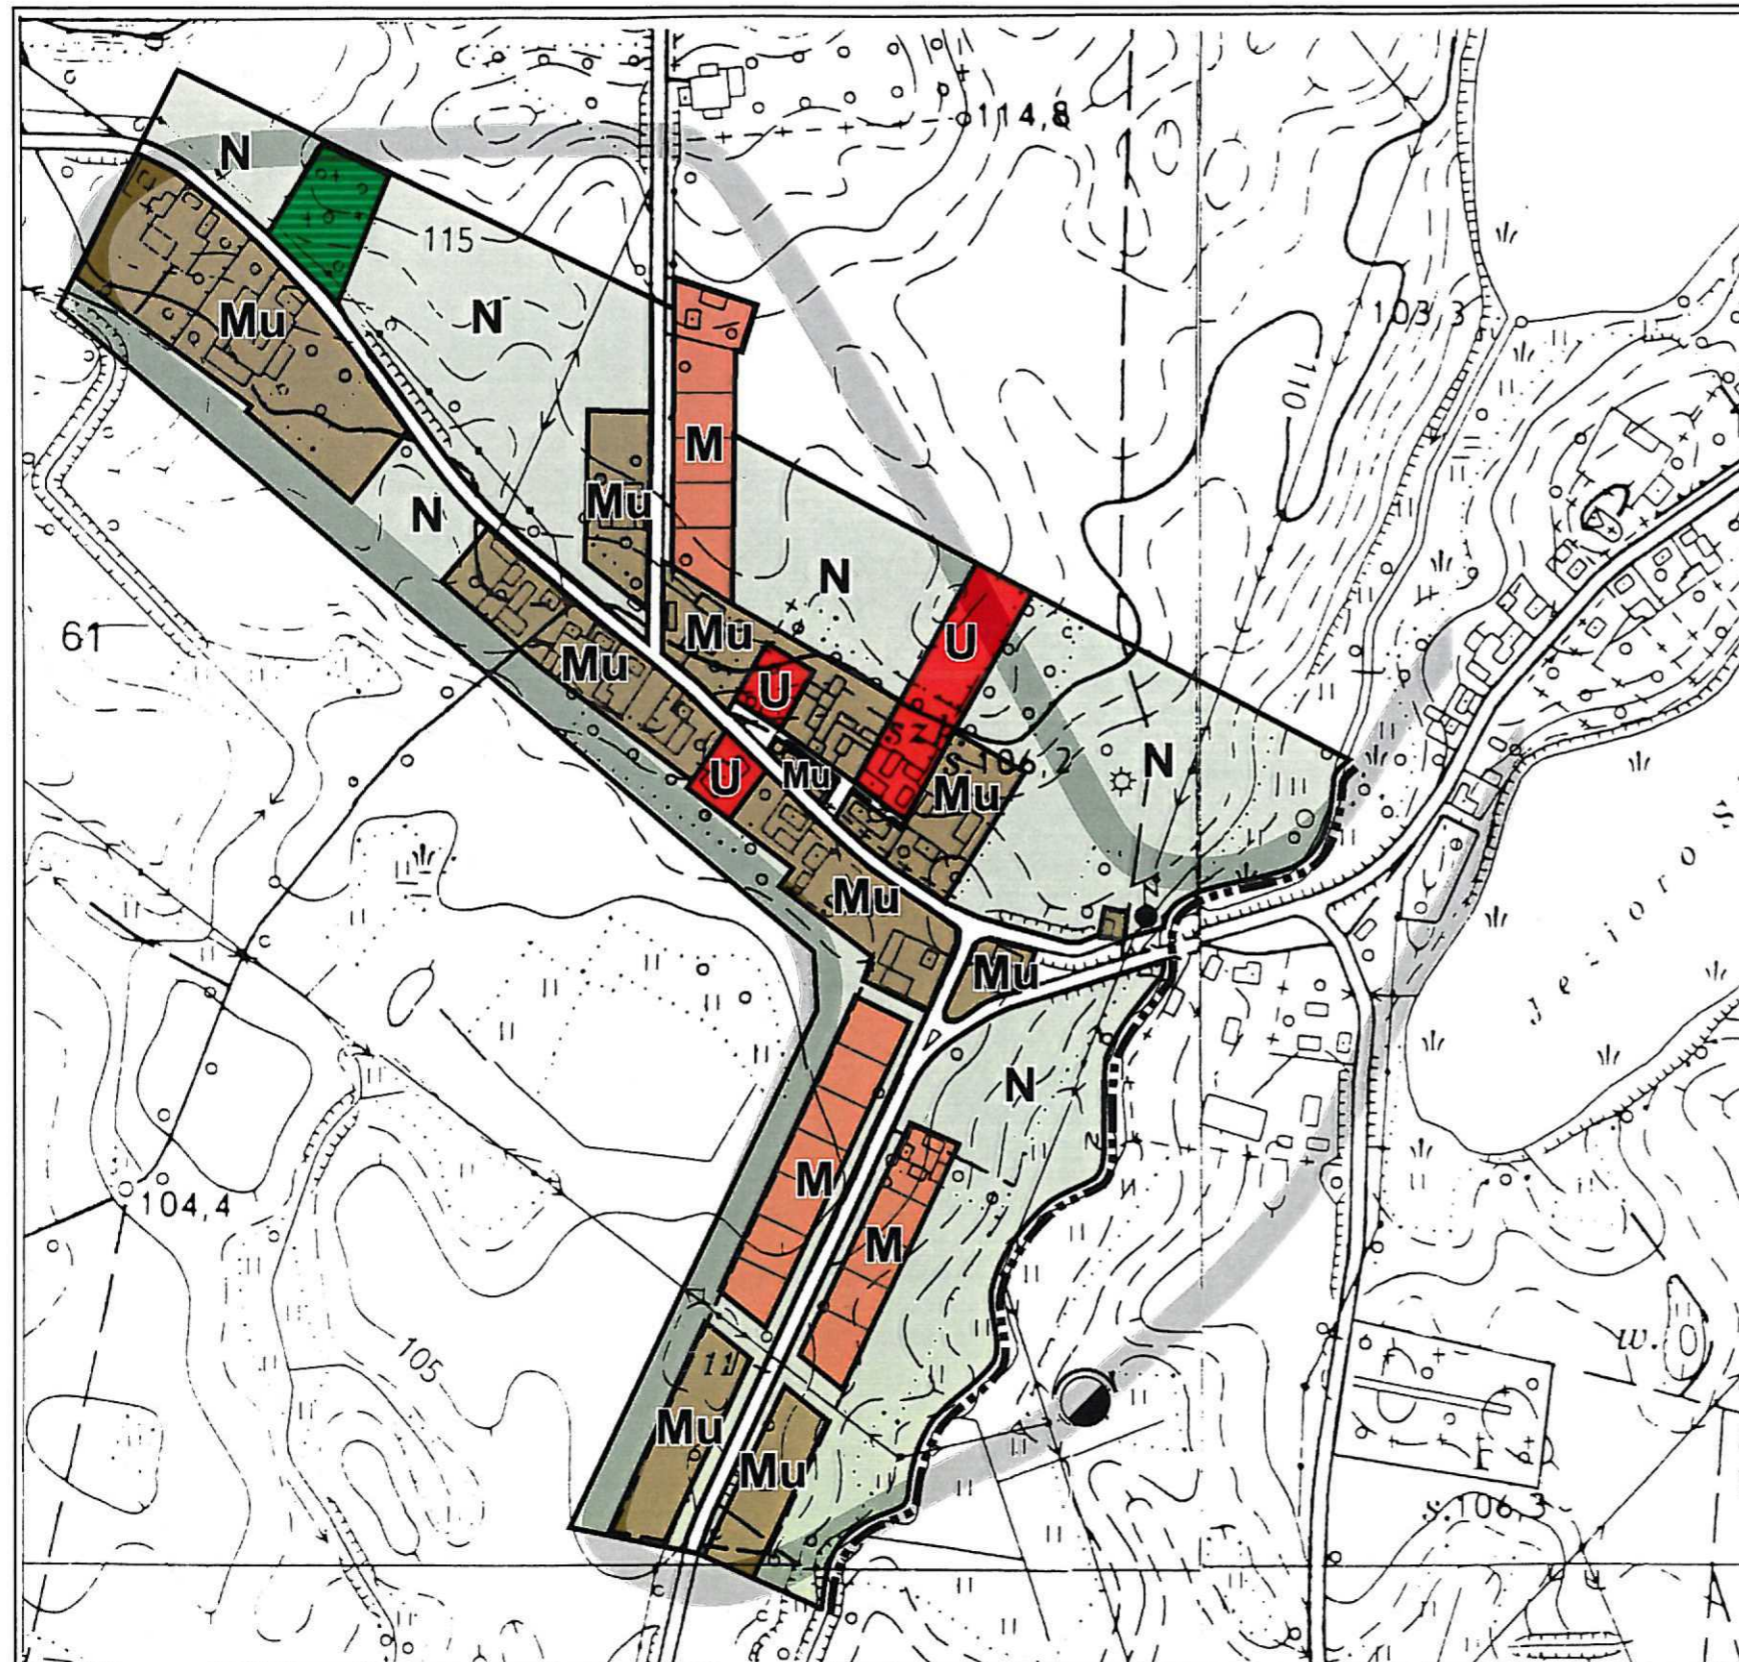

Gmina ŁOBZENICA

Zmiana miejscowego planu zagospodarowania przestrzennego

DŹWIERSZNO MAŁE

RYСУNEK ZMIANY PLANU
NR 3

skala 1:5000

Załącznik nr 3 do uchwały
Nr
Rady Miejskiej w Łobzenicy
z dnia

-  zasięg zlewni grawitacyjnej odbioru ścieków sanitarnych
-  przepompownia ścieków sanitarnych
-  cmentarz objęty ochroną konserwatorską