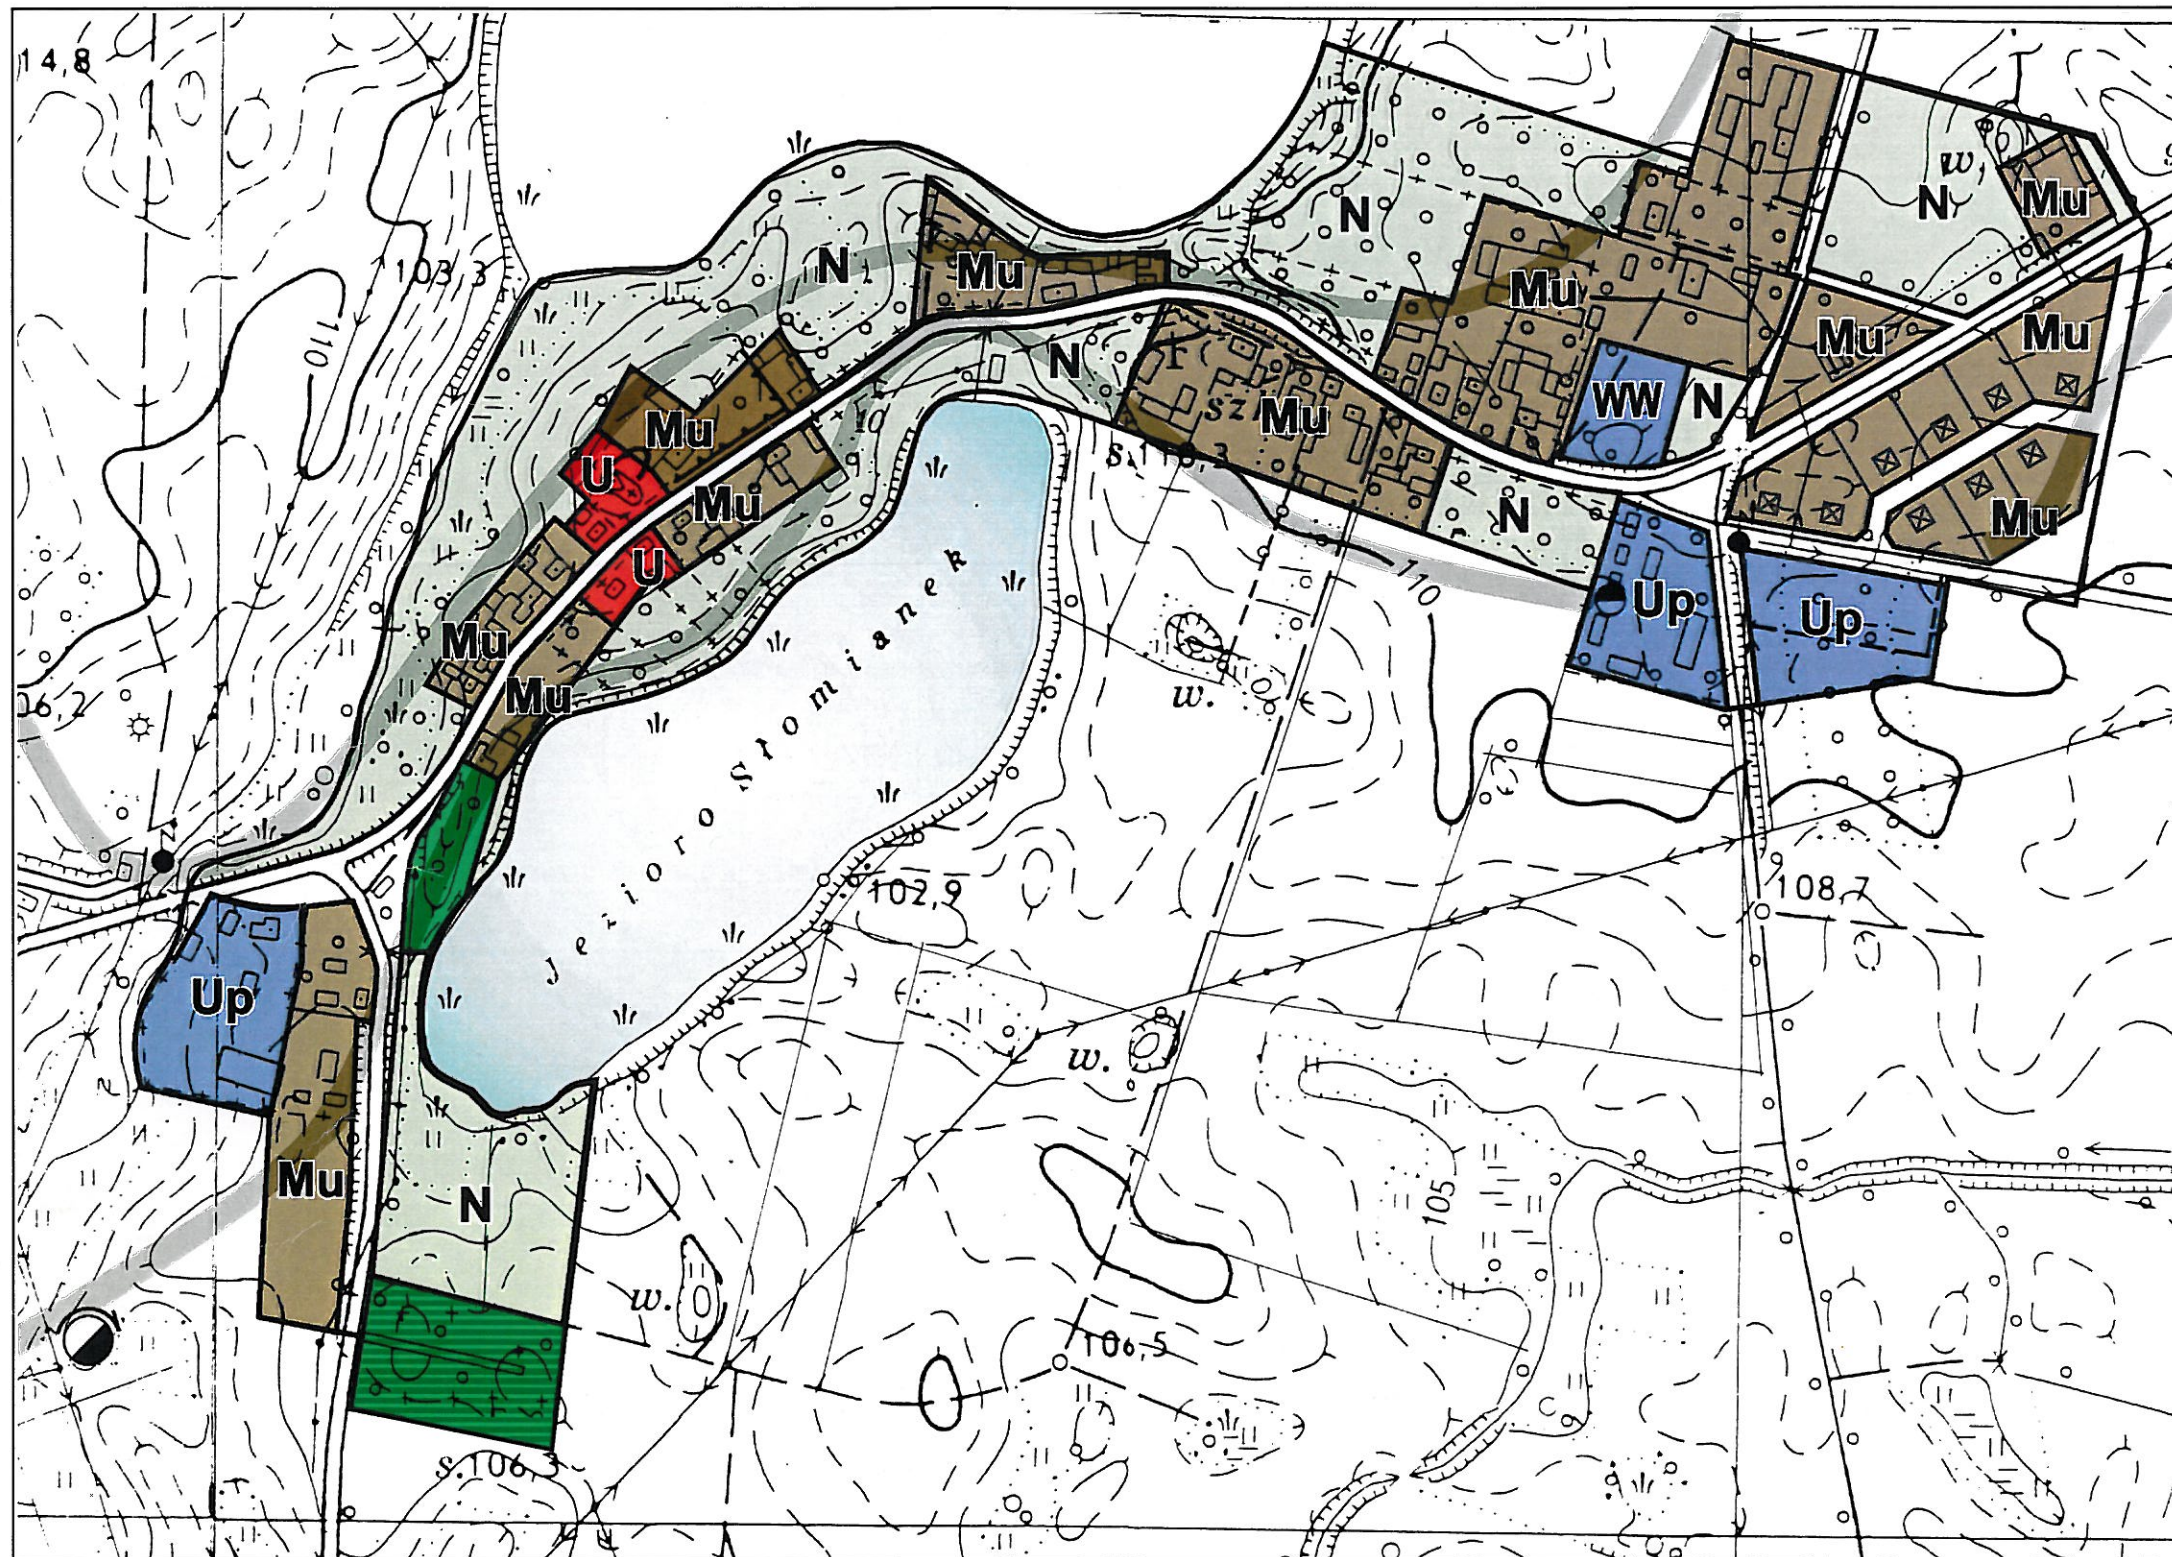

Gmina ŁOBZENICA

Zmiana miejscowego planu zagospodarowania przestrzennego

DŹWIERSZNO WIELKIE

RYSUNEK ZMIANY PLANU

Nr4

skala 1:5000

Załącznik nr4
do uchwały Nr XX.VI/263/01
Rady Miejskiej w Łobzenicy
z dnia 27.04.2001r.

uchwała ogłoszona w Dzienniku
Urzędowym Województwa
Wielkopolskiego Nr 64.....
z dnia 7.06.2001r.

-  zasięg zlewni grawitacyjnej odbioru ścieków sanitarnych
-  przepompownia ścieków sanitarnych
-  cmentarz objęty ochroną konserwatorską

arch. Tomira Łęska-Oleszak
PROJEKTANT PLANÓW
MIEJSCOWYCH
nr ewid. opr. 230/88