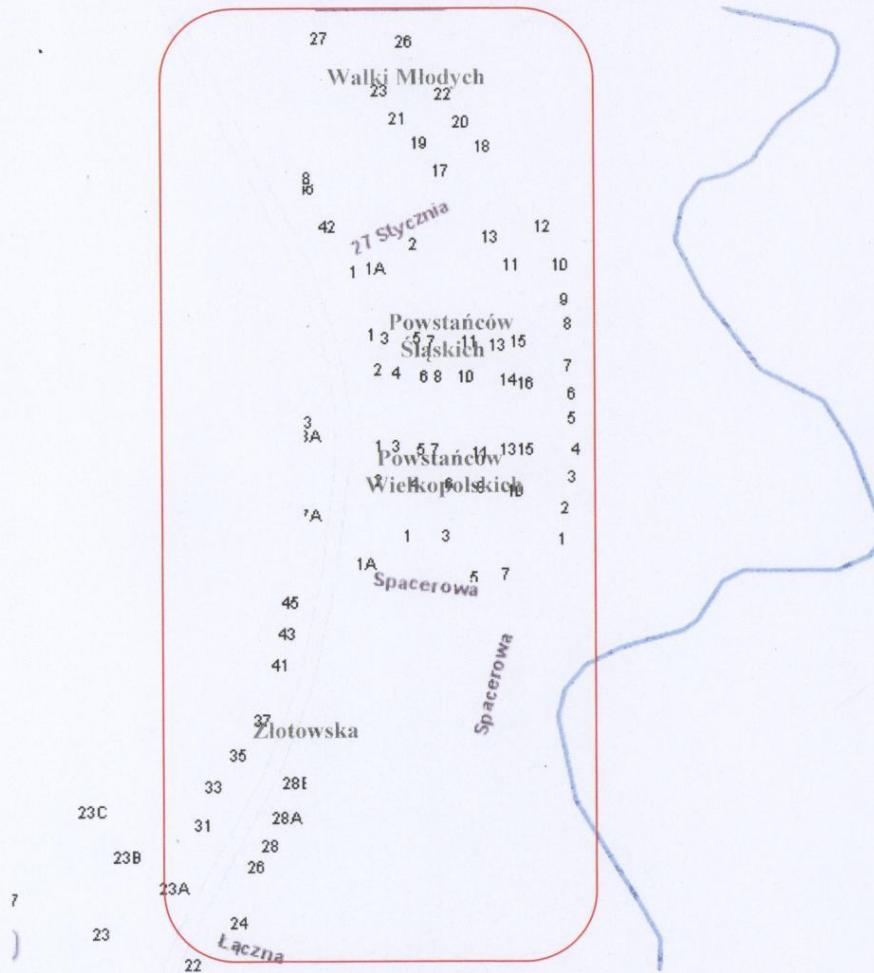

OSIEDLE PRZY ULICY ZŁOTOWSKIEJ

ULICE WCHODZĄCE W ZAKRES OSIEDLA

- 1.1. Złotowska od skrzyżowania Walki Młodych do skrzyżowania Łączna
- 1.2. Walki Młodych
- 1.3. 27 Stycznia
- 1.4. Powstańców Śląskich
- 1.5. Powstańców Wielkopolskich
- 1.6. Spacerowa
- 1.7. Łączna