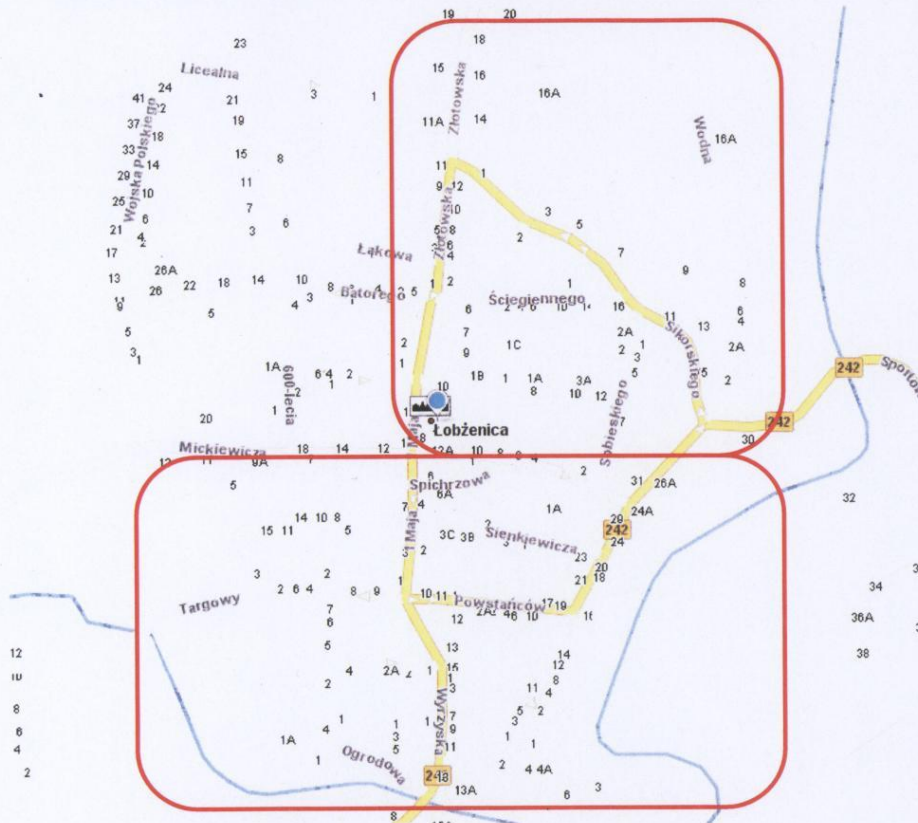

PLAN MIASTA LOBZENICY

ZESTAWIENIE ULIC NA OSIEDLACH W MIEŚCIE ŁOBŻENICA

1. Osiedle Leśne

- 1.1. Raczkowskiego od skrzyżowania z Klonową do skrzyżowania z Kasztanową
- 1.2. Klonowa
- 1.3. Sosnowa
- 1.4. Dębowa
- 1.5. Świerkowa
- 1.6. Lipowa
- 1.7. Kasztanowa
- 1.8. Jodłowa

OSIEDLE LESNE

ULICE WCHODZĄCE W ZAKRES OSIEDLA

- 1.1. Raczkowskiego od skrzyżowania z Klonową do skrzyżowania z Kasztanową
- 1.2. Klonowa
- 1.3. Sosnowa
- 1.4. Dębowa
- 1.5. Świerkowa
- 1.6. Lipowa
- 1.7. Kasztanowa
- 1.8. Jodłowa

OSIEDLE 600-LECIA

ULICE WCHODZĄCE W ZAKRES OSIEDLA

- 1.1. Szczuki (Licealna)
- 1.2. Wojska Polskiego
- 1.3. 600-Lecia
- 1.4. Łąkowa
- 1.5. Batorego
- 1.6. Głowackiego
- 1.7. Mickiewicza od skrzyżowania 600-Lecia do skrzyżowania 1 Maja

OSIEDLE ŚRODMIEŚCIE

ULICE WCHODZĄCE W ZAKRES OSIEDLA

- 1.1. Złotowska od skrzyżowania z ul. Łączną do ul. 1-go Maja
- 1.2. Sikorskiego
- 1.3. Wodna
- 1.4. Szkolna
- 1.5. Ściegiennego
- 1.6. Pl. Zwycięstwa
- 1.7. Dąbrowskiego
- 1.8. Sobieskiego
- 1.9. Sportowa od skrzyżowania z ul. Olszową do skrzyżowania z ul. Sikorskiego
- 1.10. 1-go Maja
- 1.11. Mickiewicz od skrzyżowania z ul. 1-go Maja do ul. Sportowej
- 1.12. Spichrzowa
- 1.13. Sienkiewicza