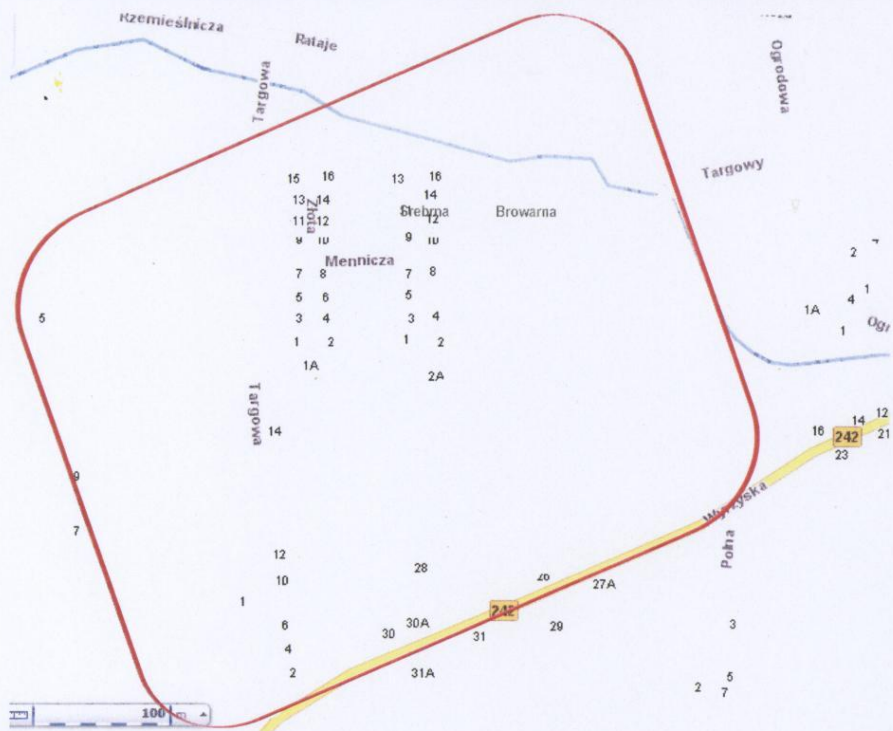

OSIEDLE SŁONECZNE

ULICE WCHODZĄCE W ZAKRES OSIEDLA

- 1.1. Mennicza
- 1.2. Złota
- 1.3. Srebrna
- 1.4. Browarna
- 1.5. Targowa
- 1.6. Wyrzyska od skrzyżowania z ul. Targową do numeru 26 (Bank Spółdzielczy)