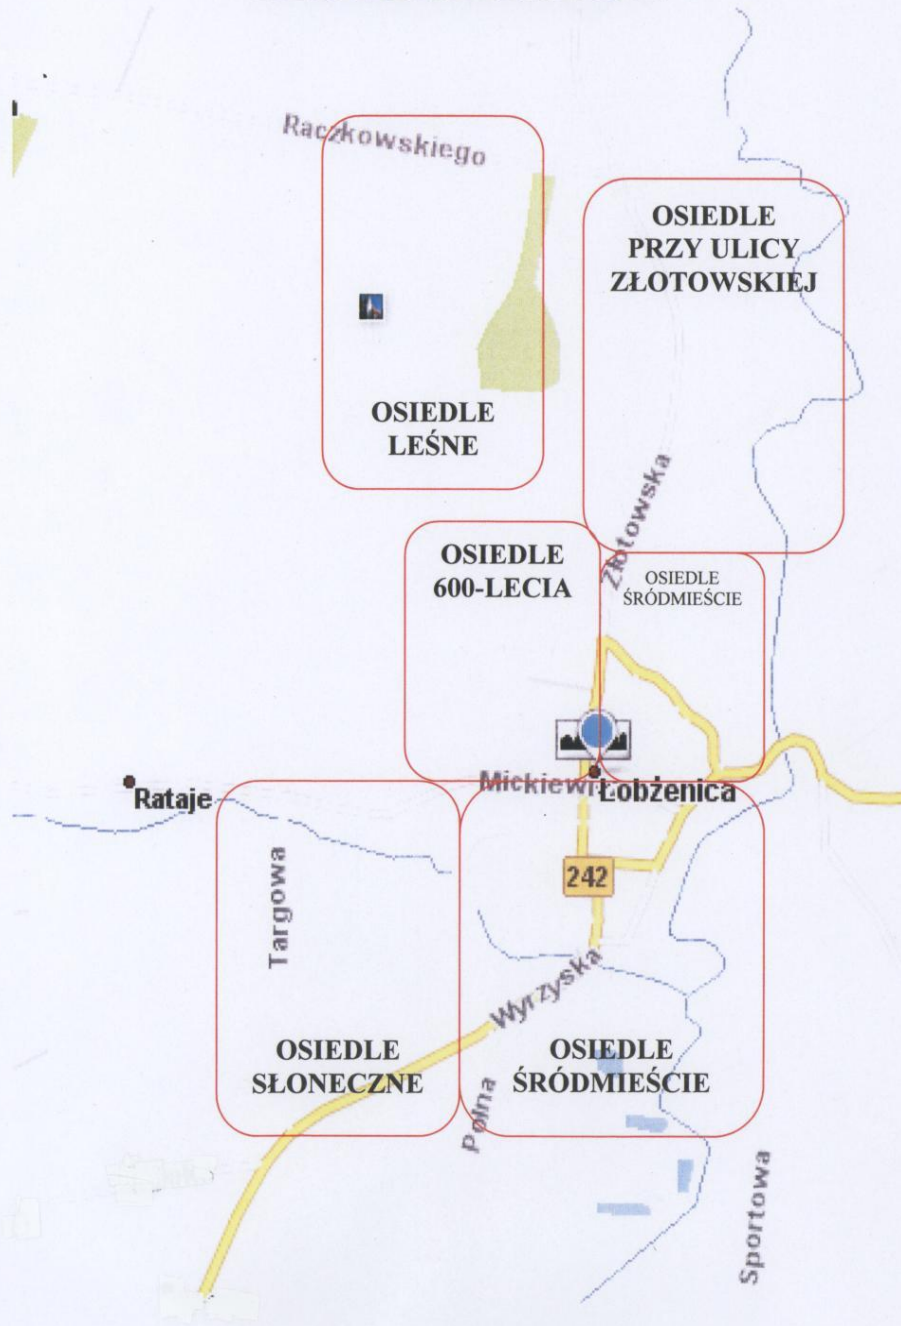

PLAN MIASTA LOBZENICY

ZESTAWIENIE ULIC NA OSIEDLACH W MIEŚCIE ŁOBŻENICA

1. Osiedle Leśne

- 1.1. Raczkowskiego od skrzyżowania z Klonową do skrzyżowania z Kasztanową
- 1.2. Klonowa
- 1.3. Sosnowa
- 1.4. Dębowa
- 1.5. Świerkowa
- 1.6. Lipowa
- 1.7. Kasztanowa
- 1.8. Jodłowa

2. Osiedle przy ulicy Złotowskiej

- 2.1. Złotowska od skrzyżowania Walki Młodych do skrzyżowania Łączna
- 2.2. Walki Młodych
- 2.3. 27 Stycznia
- 2.4. Powstańców Śląskich
- 2.5. Powstańców Wielkopolskich
- 2.6. Spacerowa
- 2.7. Łączna

3. Osiedle 600-Lecia

- 3.1. Złotowska od skrzyżowania Szczuki do 1 Maja
- 3.2. Wojska Polskiego
- 3.3. 600-Lecia
- 3.4. Łąkowa
- 3.5. Batorego
- 3.6. Głowackiego
- 3.7. Mickiewicza od skrzyżowania 600-Lecia do skrzyżowania 1 Maja
- 3.8. 1 Maja od skrzyżowania z Mickiewicza do Złotowskiej

OSIEDLE LESNE

ULICE WCHODZĄCE W ZAKRES OSIEDLA

- 1.1. Raczkowskiego od skrzyżowania z Klonową do skrzyżowania z Kasztanową
- 1.2. Klonowa
- 1.3. Sosnowa
- 1.4. Dębowa
- 1.5. Świerkowa
- 1.6. Lipowa
- 1.7. Kasztanowa
- 1.8. Jodłowa