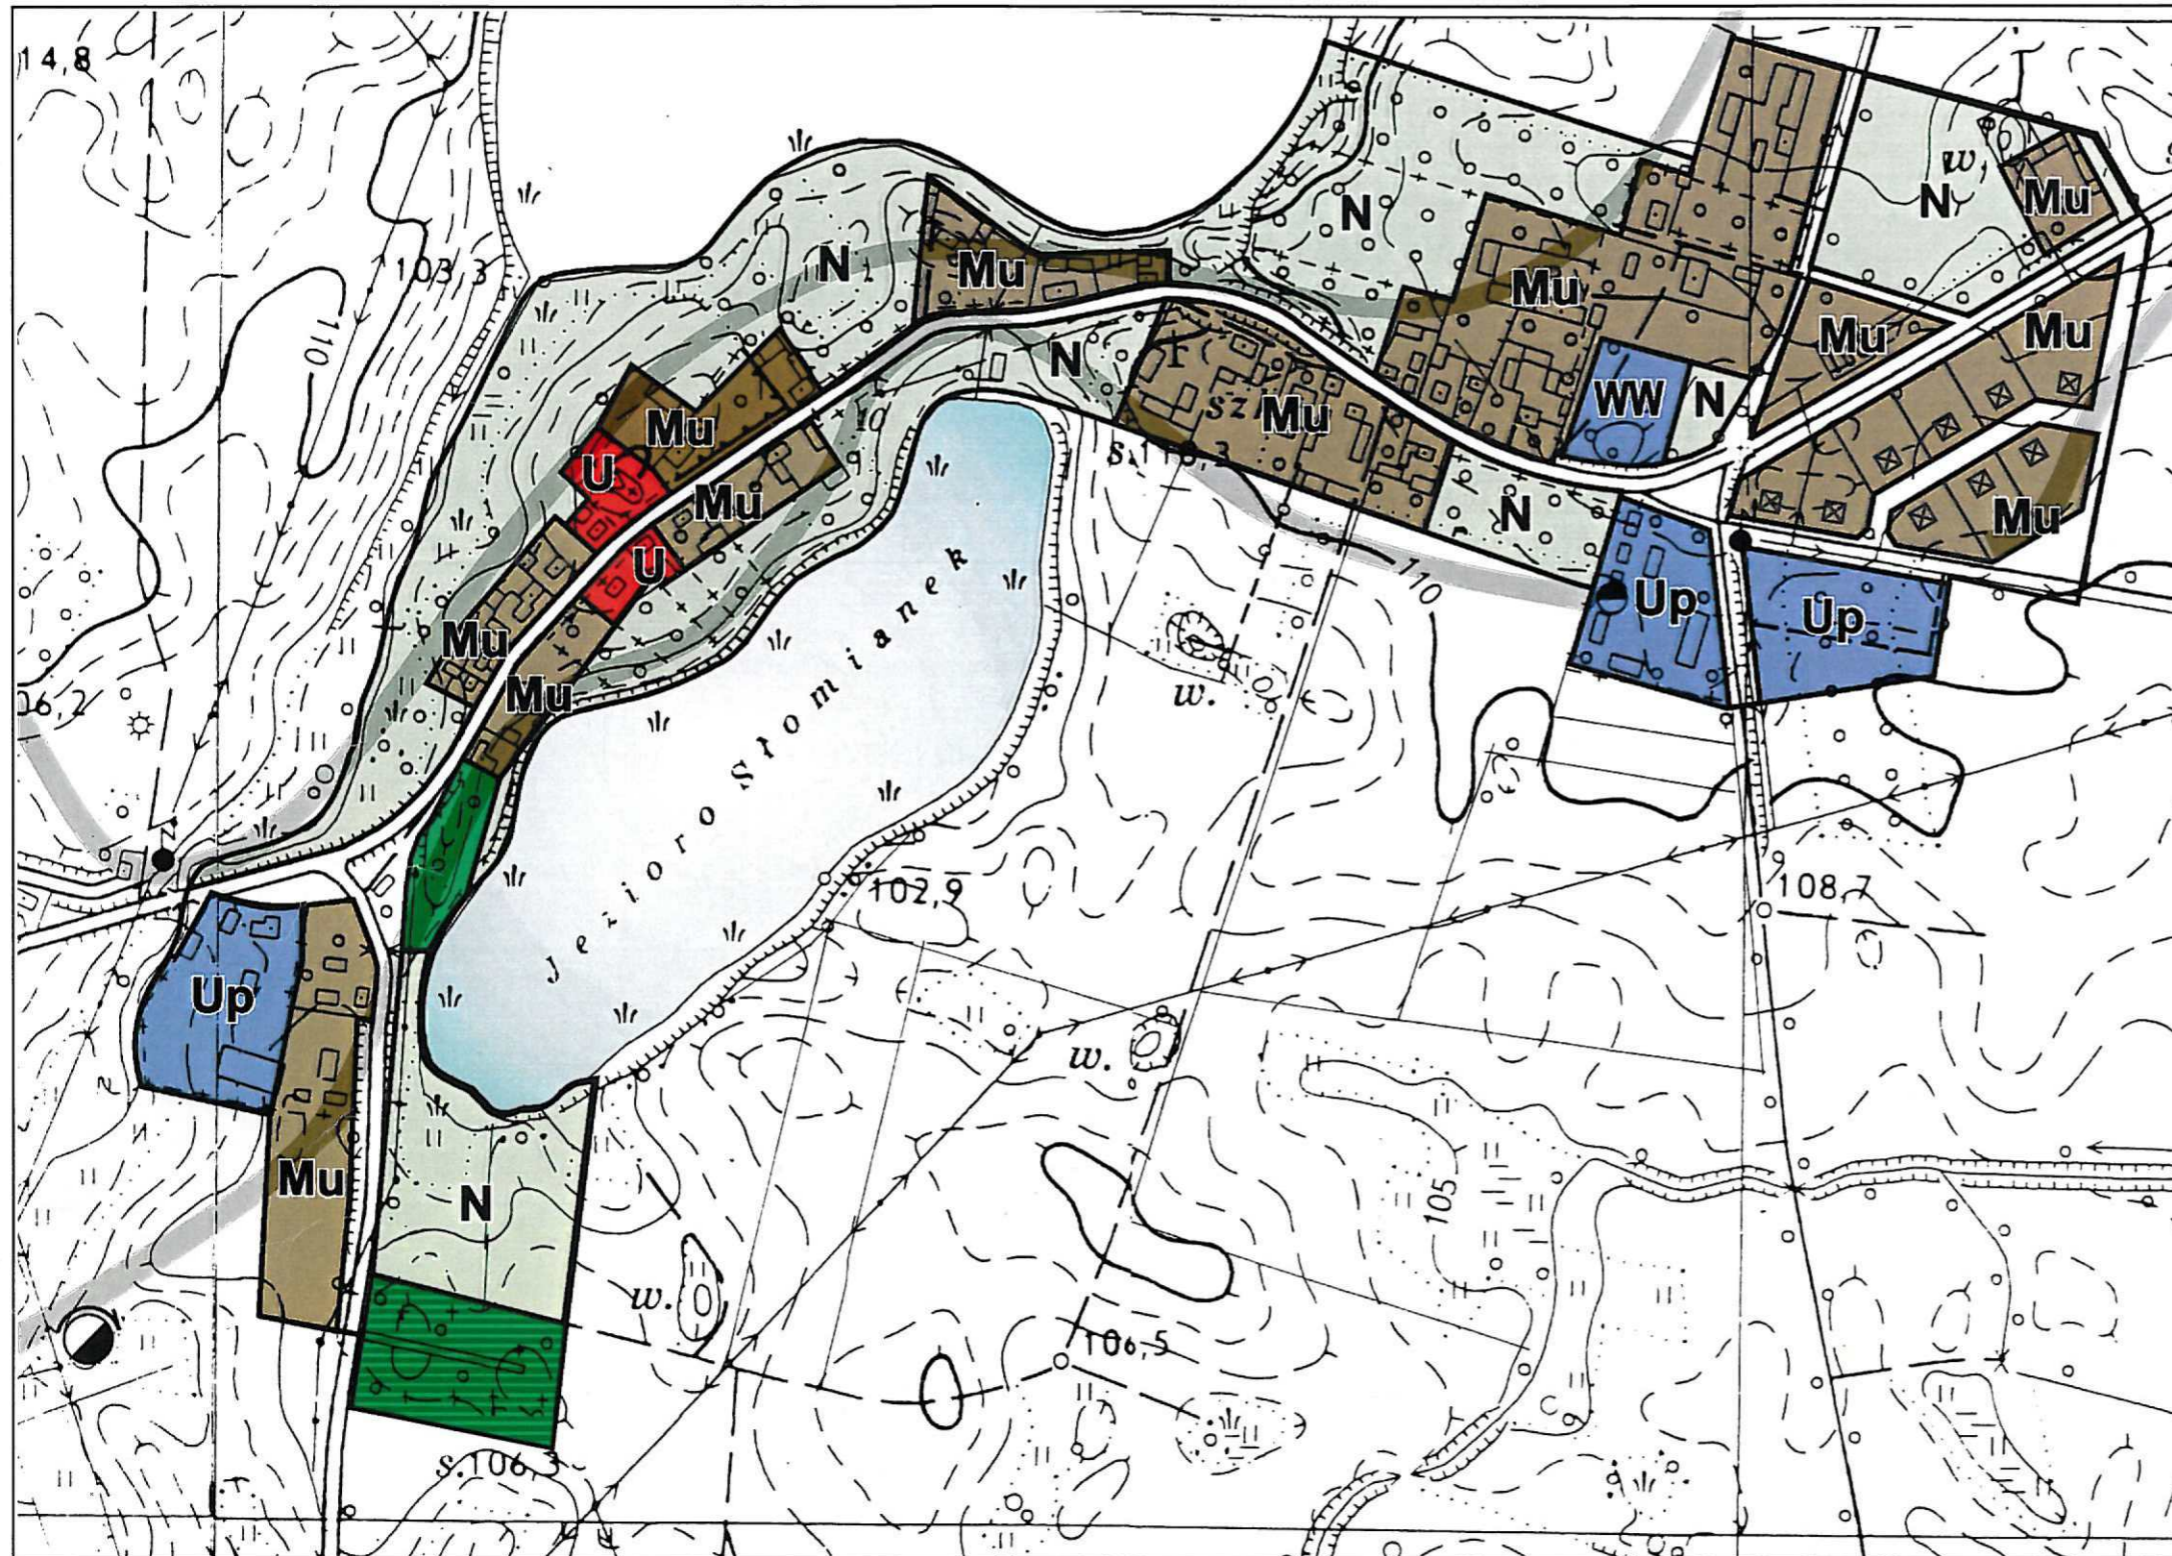

Gmina ŁOBZENICA

Zmiana miejscowego planu zagospodarowania przestrzennego

DŹWIERSZNO WIELKIE

RYSUNEK ZMIANY PLANU

Nr4

skala 1:5000

Załącznik nr 4 do uchwały
Nr
Rady Miejskiej w Łobzenicy
z dnia

-  zasięg zlewni grawitacyjnej odbioru ścieków sanitarnych
-  przepompownia ścieków sanitarnych
-  cmentarz objęty ochroną konserwatorską